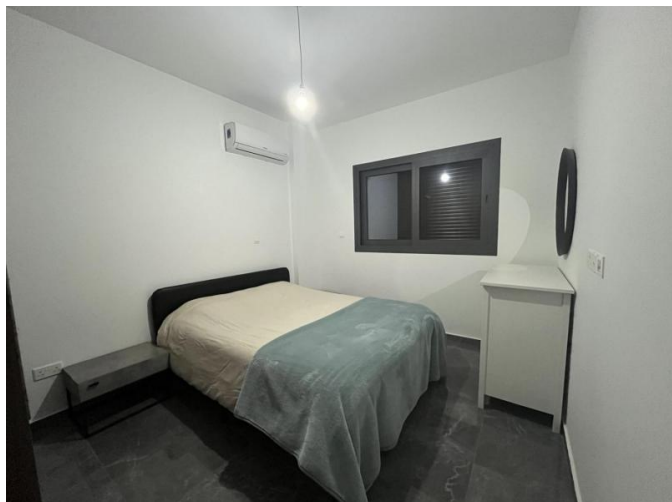

2-BEDROOM APARTMENT IN KATO POLEMIDIA

1 600 €/мес.

Код Объекта:	6441	Тип:	Долгосрочная аренда - Apartment
Местоположение:	Лимассол - ПОЛЕМИДИЯ	Площадь:	79 м ²
Спальни:	2	Ванные:	1
Этаж:	1	Этажность:	3
Расстояние до аэропорта:	65 км	Крытые веранды, 19 м²:	

2-BEDROOM APARTMENT IN KATO POLEMIDIA

1 600 €/мес.

09.01.2025

2-BEDROOM APARTMENT IN KATO POLEMIDIA

1 600 €/мес.

09.01.2025