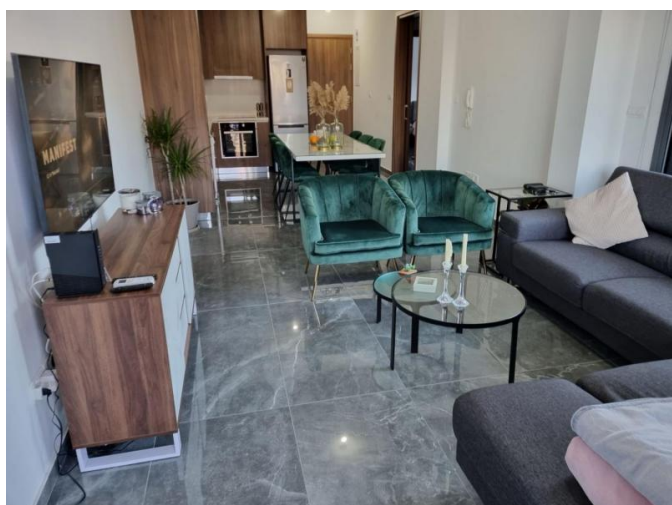

2-BEDROOM APARTMENT IN KATO POLEMIDIA

1 600 €/мес.

Код Объекта:	6441	Тип:	Долгосрочная аренда - Apartment
Местоположение:	Лимассол - ПОЛЕМИДИЯ	Площадь:	79 м ²
Спальни:	2	Ванные:	1
Этаж:	1	Этажность:	3
Расстояние до аэропорта:	65 км	Крытые веранды, 19 м²:	

Особенности недвижимости:

Covered Parking	Elevator	Furnished	Shutters
Кондиционер	Парковка - Крытая	Телефонная линия	С мебелью
Кладовая	Солнечные батареи для горячей воды	Двойное остекление	Духовой шкаф
Стиральная машина	Посудомоечная машина	Плита	Вытяжка
Холодильник	Балкон		

2-BEDROOM APARTMENT IN KATO POLEMIDIA

1 600 €/мес.

09.01.2025

2-BEDROOM APARTMENT IN KATO POLEMIDIA

1 600 €/мес.

09.01.2025