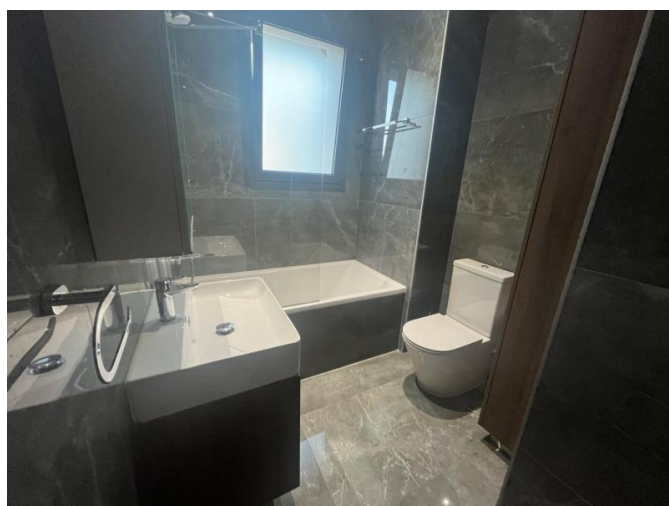

2-BEDROOM APARTMENT IN KATO POLEMIDIA

1 600 €/мес.

Код Объекта:	6441	Тип:	Долгосрочная аренда - Apartment
Местоположение:	Лимассол - ПОЛЕМИДИЯ	Площадь:	79 м ²
Спальни:	2	Ванные:	1
Этаж:	1	Этажность:	3
Расстояние до аэропорта:	65 км	Крытые веранды, 19 м²:	

2-BEDROOM APARTMENT IN KATO POLEMIDIA

1 600 €/мес.

09.01.2025

2-BEDROOM APARTMENT IN KATO POLEMIDIA

1 600 €/мес.

09.01.2025