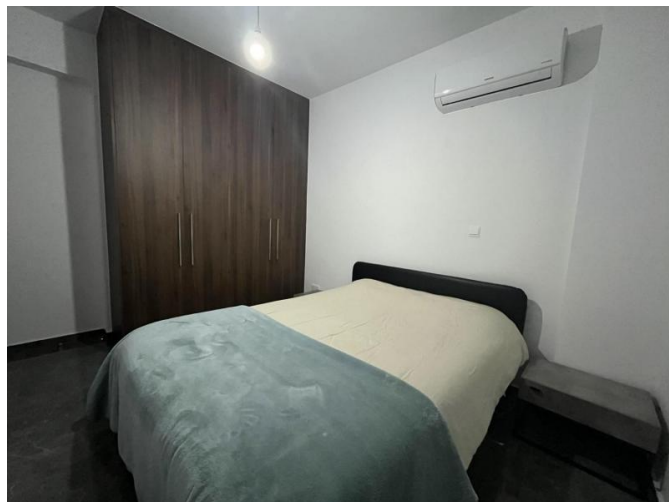

2-BEDROOM APARTMENT IN KATO POLEMIDIA

1 600 €/мес.

Код Объекта:	6441	Тип:	Долгосрочная аренда - Apartment
Местоположение:	Лимассол - ПОЛЕМИДИЯ	Площадь:	79 м ²
Спальни:	2	Ванные:	1
Этаж:	1	Этажность:	3
Расстояние до аэропорта:	65 км	Крытые веранды, 19 м²:	

2-BEDROOM APARTMENT IN KATO POLEMIDIA

1 600 €/мес.

09.01.2025

2-BEDROOM APARTMENT IN KATO POLEMIDIA

1 600 €/мес.

09.01.2025