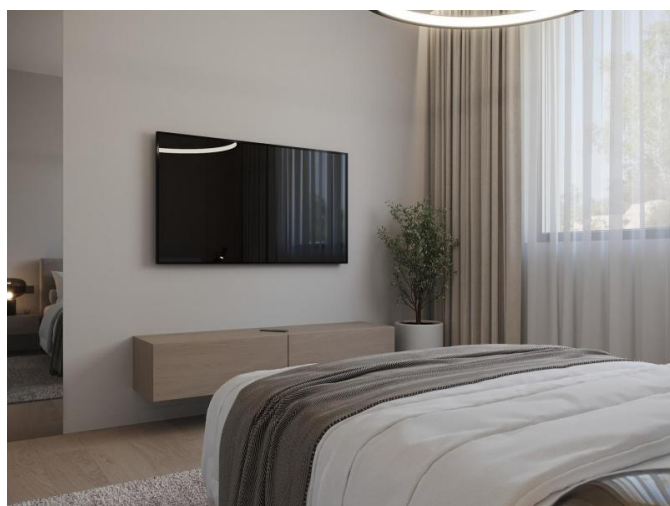

# BRAND NEW 2-BEDROOM APARTMENTS IN A NEW RESIDENTIAL AREA

458 380 € — 609 950 €

<b>Код Объекта:</b>	6457	<b>Тип:</b>	Продажа - Apartment
<b>Местоположение:</b>	Лимассол - МЕСА ГЕЙТОНЬЯ	<b>Площадь:</b>	87 м <sup>2</sup>
<b>Спальни:</b>	2	<b>Ванные:</b>	1
<b>Ремонт:</b>	Современный	<b>Класс энергосбережени я:</b>	A
<b>Год постройки:</b>	2026	<b>НДС:</b>	+VAT
<b>Крытые веранды, 25 м<sup>2</sup>:</b>			

## Особенности недвижимости:

Коммунальный Бассейн	Телефонная линия	Кладовая	Солнечные батареи для горячей воды
Двойное остекление	Парковка	Балкон	

**BRAND NEW 2-BEDROOM APARTMENTS IN  
A NEW RESIDENTIAL AREA**

458 380 € —609 950 €

**BRAND NEW 2-BEDROOM APARTMENTS IN  
A NEW RESIDENTIAL AREA**

---

458 380 € —609 950 €