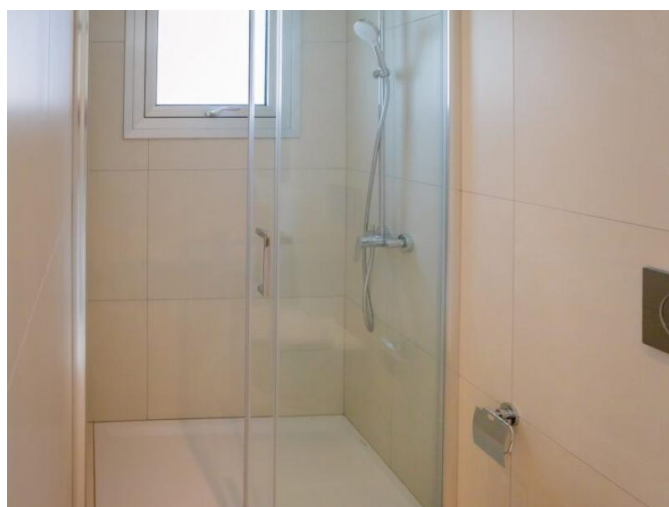

**LUXURIOUS 2-BEDROOM PENTHOUSE IS
THE JEWEL OF A SMALL NEW-BUILD
BLOCK OF ONLY FOUR 2...**

603 000 €

| | | | |
|----------------------------|---------------------|---------------------------------|---------------------|
| Код Объекта: | 6480 | Тип: | Продажа - Apartment |
| Местоположение: | Лимассол - ГЕРМАСОЯ | Площадь: | 91 м ² |
| Спальни: | 2 | Ванные: | 3 |
| Ремонт: | Современный | Этаж: | 2 |
| Этажность: | 2 | Год постройки: | 2022 |
| Расстояние до моря: | 2 км | Расстояние до аэропорта: | 65 км |
| Статус: | Новый | НДС: | +VAT |

**LUXURIOUS 2-BEDROOM PENTHOUSE IS
THE JEWEL OF A SMALL NEW-BUILD
BLOCK OF ONLY FOUR 2...**

603 000 €

**LUXURIOUS 2-BEDROOM PENTHOUSE IS
THE JEWEL OF A SMALL NEW-BUILD
BLOCK OF ONLY FOUR 2...**

603 000 €