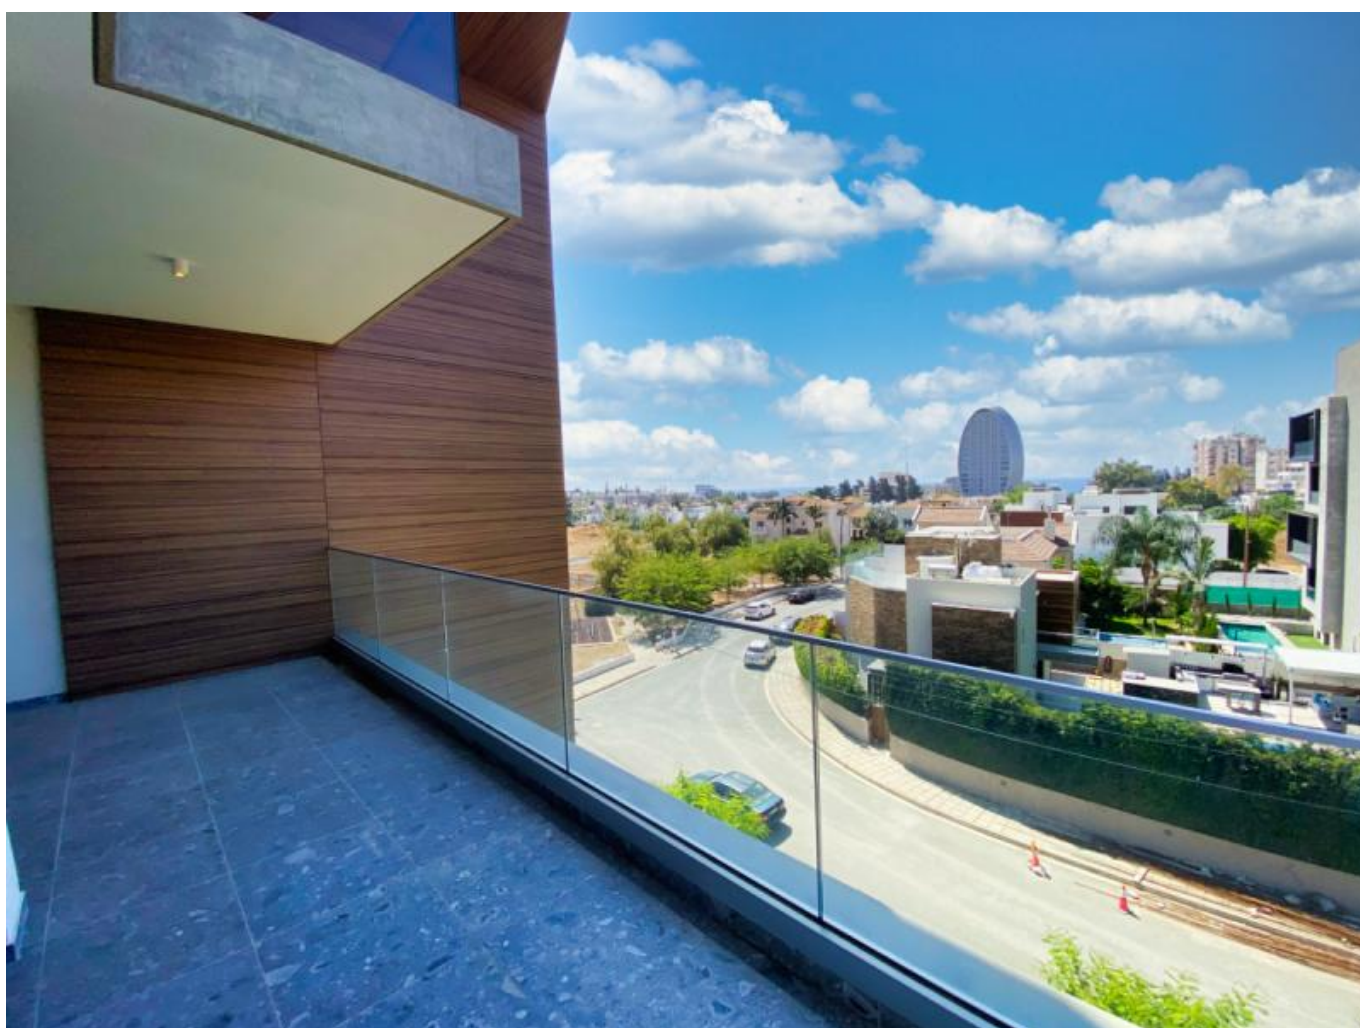

РОСКОШНЫЕ АПАРТАМЕНТЫ С 2 СПАЛЬНЯМИ И ПАНОРАМНЫМ ВИДОМ НА МОРЕ В ЭКСКЛЮЗИВНОМ КОМПЛЕКСЕ...

525 000 €

Код Объекта:	6645	Тип:	Продажа - Apartment
Местоположение:	Лимассол - АГИОС АФАНАСИОС	Площадь:	88 м ²
Спальни:	2	Ванные:	2
Ремонт:	Современный	Этаж:	3
Класс энергосбережения:	А	Год постройки:	2023
Расстояние до моря:	550 м	Расстояние до аэропорта:	60 км
Статус:	Новый	НДС:	+ VAT
Открытые веранды, м²:	8	Крытые веранды, м²:	20

Построенная в 2023 году, эта квартира готова к заселению и может похвастаться захватывающим панорамным видом на море. Наслаждайтесь преимуществами полностью установленной системы V.R.F. для отопления и охлаждения, а также выделенным парковочным местом. Комплекс предлагает роскошные удобства, включая общий бассейн и красиво оформленные сады.

25.11.2024

РОСКОШНЫЕ АПАРТАМЕНТЫ С 2 СПАЛЬНЯМИ И ПАНОРАМНЫМ ВИДОМ НА МОРЕ В ЭКСКЛЮЗИВНОМ КОМПЛЕКСЕ...

525 000 €

Комплекс расположен всего в 550 метрах от прибрежной набережной, что обеспечивает легкий доступ к оживленным кафе, ресторанам и торговым центрам Лимассол Марина. Район также богат культурными достопримечательностями: поблизости находятся художественные центры, музеи и театры, сочетающие очарование старого города Лимассола с современной роскошью.

Не упустите уникальную возможность стать владельцем райского уголка в одном из самых привлекательных мест Кипра!

**РОСКОШНЫЕ АПАРТАМЕНТЫ С 2
СПАЛЬНЯМИ И ПАНОРАМНЫМ ВИДОМ
НА МОРЕ В ЭКСКЛЮЗИВНОМ
КОМПЛЕКСЕ...**