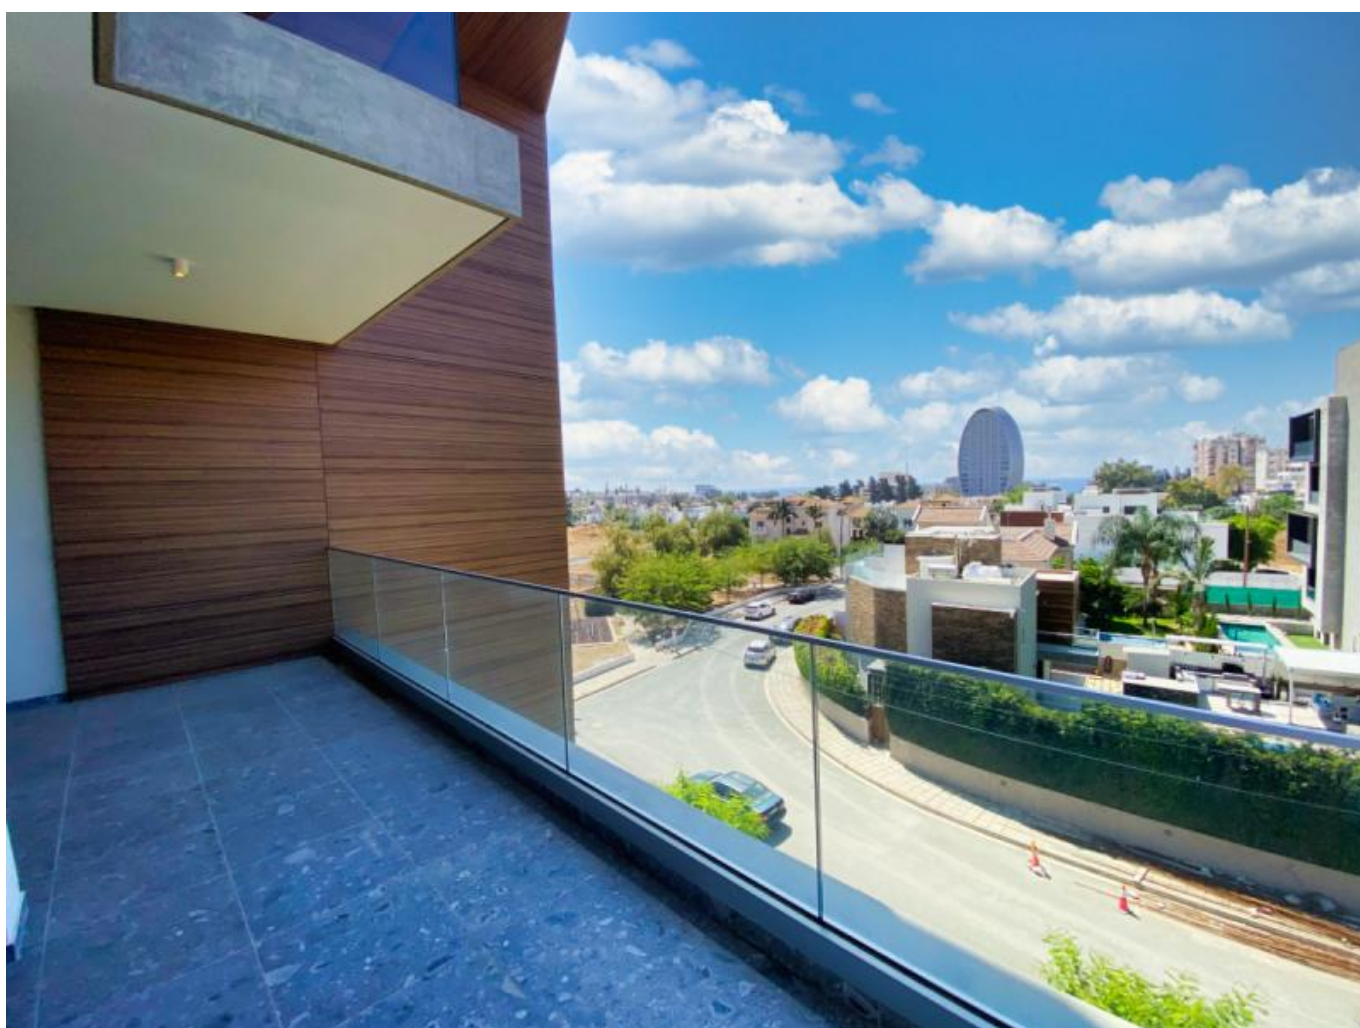

РОСКОШНЫЕ АПАРТАМЕНТЫ С 2 СПАЛЬНЯМИ И ПАНОРАМНЫМ ВИДОМ НА МОРЕ В ЭКСКЛЮЗИВНОМ КОМПЛЕКСЕ...

525 000 €

Код Объекта:	6645	Тип:	Продажа - Apartment
Местоположение:	Лимассол - АГИОС АФАНАСИОС	Площадь:	88 м ²
Спальни:	2	Ванные:	2
Ремонт:	Современный	Этаж:	3
Класс энергосбережения:	А	Год постройки:	2023
Расстояние до моря:	550 м	Расстояние до аэропорта:	60 км
Статус:	Новый	НДС:	+ VAT
Открытые веранды, м²:	8	Крытые веранды, м²:	20

Построенная в 2023 году, эта квартира готова к заселению и может похвастаться захватывающим панорамным видом на море. Наслаждайтесь преимуществами полностью установленной системы V.R.F. для отопления и охлаждения, а также выделенным парковочным местом. Комплекс предлагает роскошные удобства, включая общий бассейн и красиво оформленные сады.

26.12.2024

РОСКОШНЫЕ АПАРТАМЕНТЫ С 2 СПАЛЬНЯМИ И ПАНОРАМНЫМ ВИДОМ НА МОРЕ В ЭКСКЛЮЗИВНОМ КОМПЛЕКСЕ...

525 000 €

Комплекс расположен всего в 550 метрах от прибрежной набережной, что обеспечивает легкий доступ к оживленным кафе, ресторанам и торговым центрам Лимассол Марина. Район также богат культурными достопримечательностями: поблизости находятся художественные центры, музеи и театры, сочетающие очарование старого города Лимассола с современной роскошью.

Не упустите уникальную возможность стать владельцем райского уголка в одном из самых привлекательных мест Кипра!

**РОСКОШНЫЕ АПАРТАМЕНТЫ С 2
СПАЛЬНЯМИ И ПАНОРАМНЫМ ВИДОМ
НА МОРЕ В ЭКСКЛЮЗИВНОМ
КОМПЛЕКСЕ...**