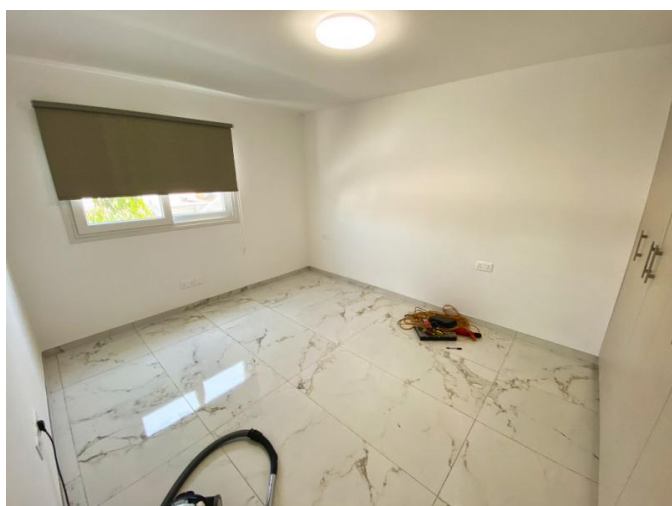

**СОВРЕМЕННЫЕ АПАРТАМЕНТЫ НА
ПЕРВОМ ЭТАЖЕ С 2 СПАЛЬНЯМИ И
ПРОСТОРНЫМ ПАТИО В АГИОС
АТАНАСИОС**

---

1 350 €/мес.

03.01.2025