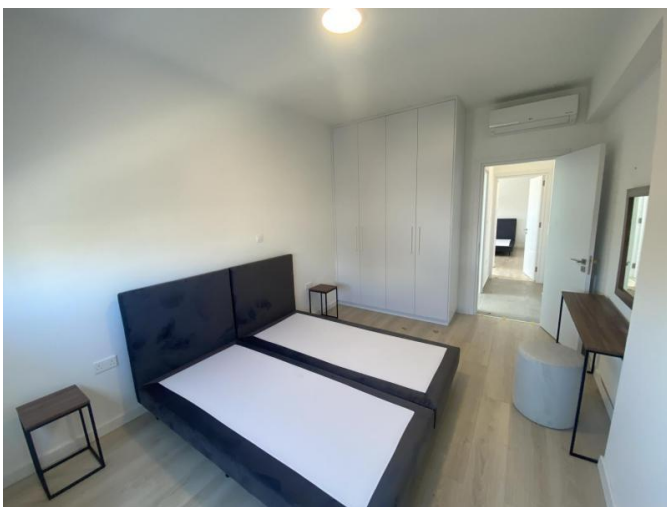

BRAND NEW SPACIOUS 2-BEDROOM APARTMENT IN THE MODERN COMPLEX

1 650 €/мес.

Код Объекта:	6672	Тип:	Долгосрочная аренда - Apartment
Местоположение:	Лимассол - ПОЛЕМИДИЯ	Площадь:	80 м ²
Спальни:	2	Ванные:	2
Ремонт:	Современный	Этаж:	3
Отопление:	Тёплый пол	Крытые веранды, 15 м²:	

Особенности недвижимости:

Кондиционер	Телефонная линия	С мебелью	Солнечные батареи для горячей воды
Стиральная машина	Плита	Парковка	Холодильник
Балкон	Мебель		

03.01.2025

**BRAND NEW SPACIOUS 2-BEDROOM
APARTMENT IN THE MODERN COMPLEX**

1 650 €/мес.

**BRAND NEW SPACIOUS 2-BEDROOM
APARTMENT IN THE MODERN COMPLEX**

1 650 €/мес.