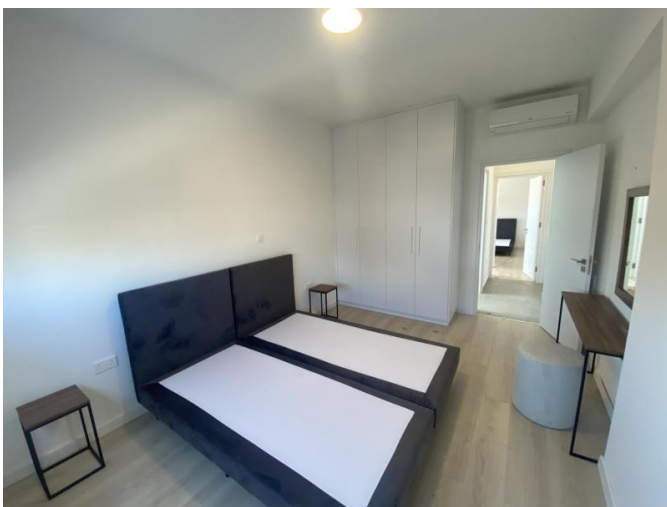

BRAND NEW SPACIOUS 2-BEDROOM APARTMENT IN THE MODERN COMPLEX

1 650 €/мес.

Код Объекта:	6672	Тип:	Долгосрочная аренда - Apartment
Местоположение:	Лимассол - ПОЛЕМИДИЯ	Площадь:	80 м ²
Спальни:	2	Ванные:	2
Ремонт:	Современный	Этаж:	3
Отопление:	Тёплый пол	Крытые веранды, 15 м²:	

Особенности недвижимости:

Кондиционер	Телефонная линия	С мебелью	Солнечные батареи для горячей воды
Стиральная машина	Плита	Парковка	Холодильник
Балкон	Мебель		

07.07.2024

**BRAND NEW SPACIOUS 2-BEDROOM
APARTMENT IN THE MODERN COMPLEX**

1 650 €/мес.

07.07.2024

**BRAND NEW SPACIOUS 2-BEDROOM
APARTMENT IN THE MODERN COMPLEX**

1 650 €/мес.