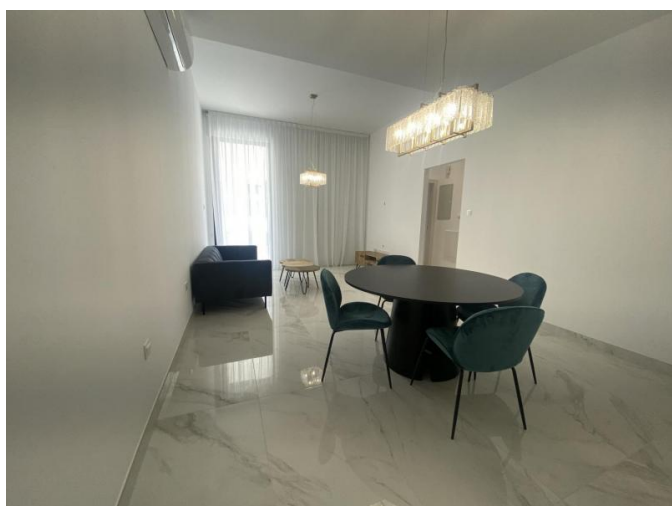

## 2-BEDROOM APARTMENT WITH EXCLUSIVE ACCESS TO A PRIVATE POOL

2 200 €/мес.

<b>Код Объекта:</b>	6678	<b>Тип:</b>	Долгосрочная аренда - Apartment
<b>Местоположение:</b>	Лимассол - ПОТАМОС ГЕРМАСОЙЯ	<b>Площадь:</b>	112 м <sup>2</sup>
<b>Спальни:</b>	2	<b>Ванные:</b>	2
<b>Ремонт:</b>	Современный	<b>Этаж:</b>	1

### Особенности недвижимости:

Коммунальный Бассейн	Кондиционер	Телефонная линия	С мебелью
Солнечные батареи для горячей воды	Двойное остекление	Духовой шкаф	Стиральная машина
Плита	Вытяжка	Парковка	Холодильник
Балкон	Мебель		

**2-BEDROOM APARTMENT WITH  
EXCLUSIVE ACCESS TO A PRIVATE POOL**

---

2 200 €/мес.

**2-BEDROOM APARTMENT WITH  
EXCLUSIVE ACCESS TO A PRIVATE POOL**

---

2 200 €/мес.