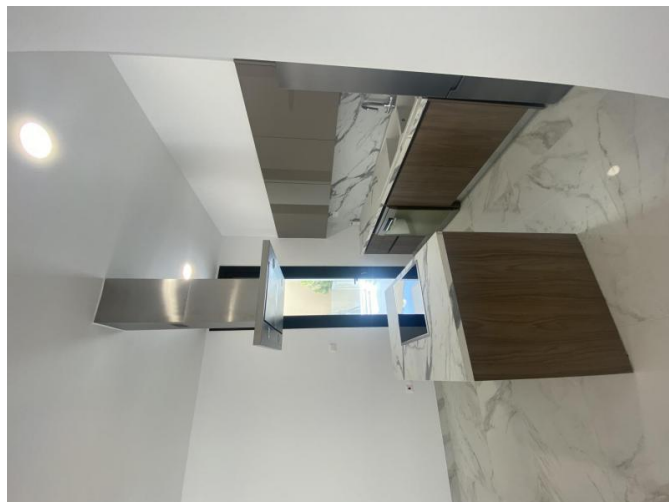

**2-BEDROOM APARTMENT WITH
EXCLUSIVE ACCESS TO A PRIVATE POOL**

---

2 200 €/мес.