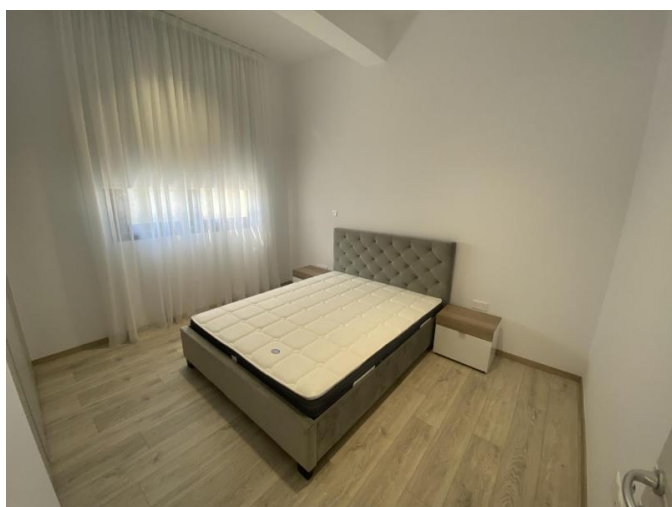

## 2-BEDROOM APARTMENT WITH EXCLUSIVE ACCESS TO A PRIVATE POOL

2 200 €/мес.

<b>Код Объекта:</b>	6678	<b>Тип:</b>	Долгосрочная аренда - Apartment
<b>Местоположение:</b>	Лимассол - ПОТАМОС ГЕРМАСОЙЯ	<b>Площадь:</b>	112 м <sup>2</sup>
<b>Спальни:</b>	2	<b>Ванные:</b>	2
<b>Ремонт:</b>	Современный	<b>Этаж:</b>	1

**2-BEDROOM APARTMENT WITH  
EXCLUSIVE ACCESS TO A PRIVATE POOL**

---

2 200 €/мес.

**2-BEDROOM APARTMENT WITH  
EXCLUSIVE ACCESS TO A PRIVATE POOL**

---

2 200 €/мес.