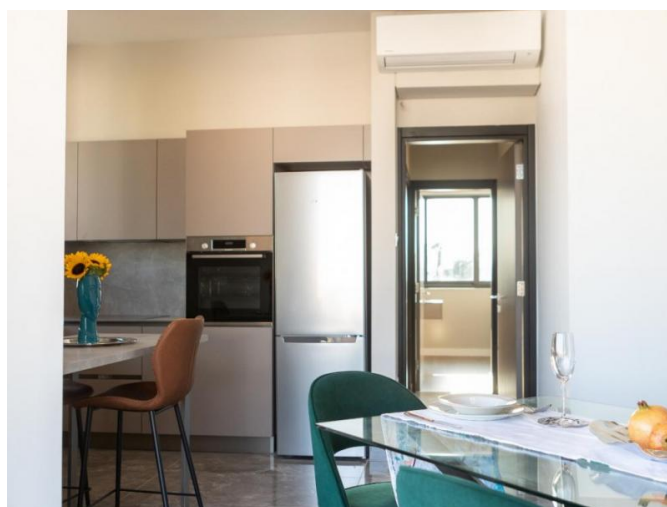

**СОВРЕМЕННЫЕ АПАРТАМЕНТЫ С 2
СПАЛЬНЯМИ И ПРОСТОРНЫМИ
ВЕРАНДАМИ В НЕАПОЛИСЕ, В 5
МИНУТАХ...**

---

2 500 €/мес.