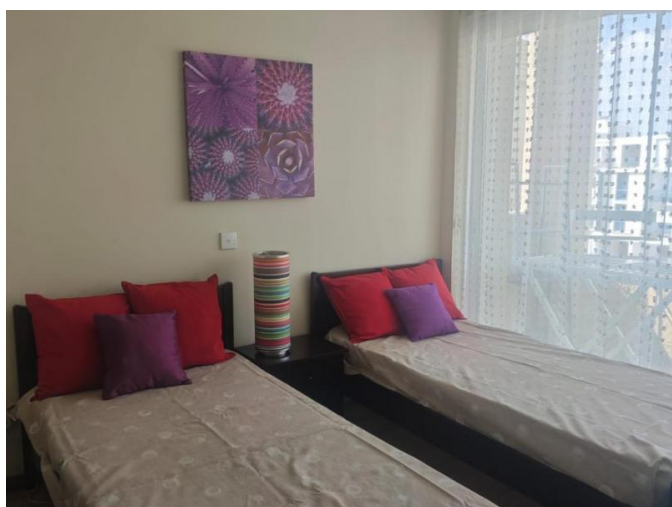

FULLY FURNISHED AND EQUIPPED 2 BEDROOM APARTMENT

2 150 €/мес.

Код Объекта:	6848	Тип:	Долгосрочная аренда - Apartment
Местоположение:	Лимассол - ПОТАМОС ГЕРМАСОЙЯ	Площадь:	73 м ²
Спальни:	2	Ванные:	1
Этаж:	4		

Особенности недвижимости:

Телефонная линия	Солнечные батареи для горячей воды	Двойное остекление	Плита
Парковка	Холодильник	Балкон	Мебель

31.12.2024

FULLY FURNISHED AND EQUIPPED 2 BEDROOM APARTMENT

2 150 €/мес.

FULLY FURNISHED AND EQUIPPED 2 BEDROOM APARTMENT

2 150 €/мес.