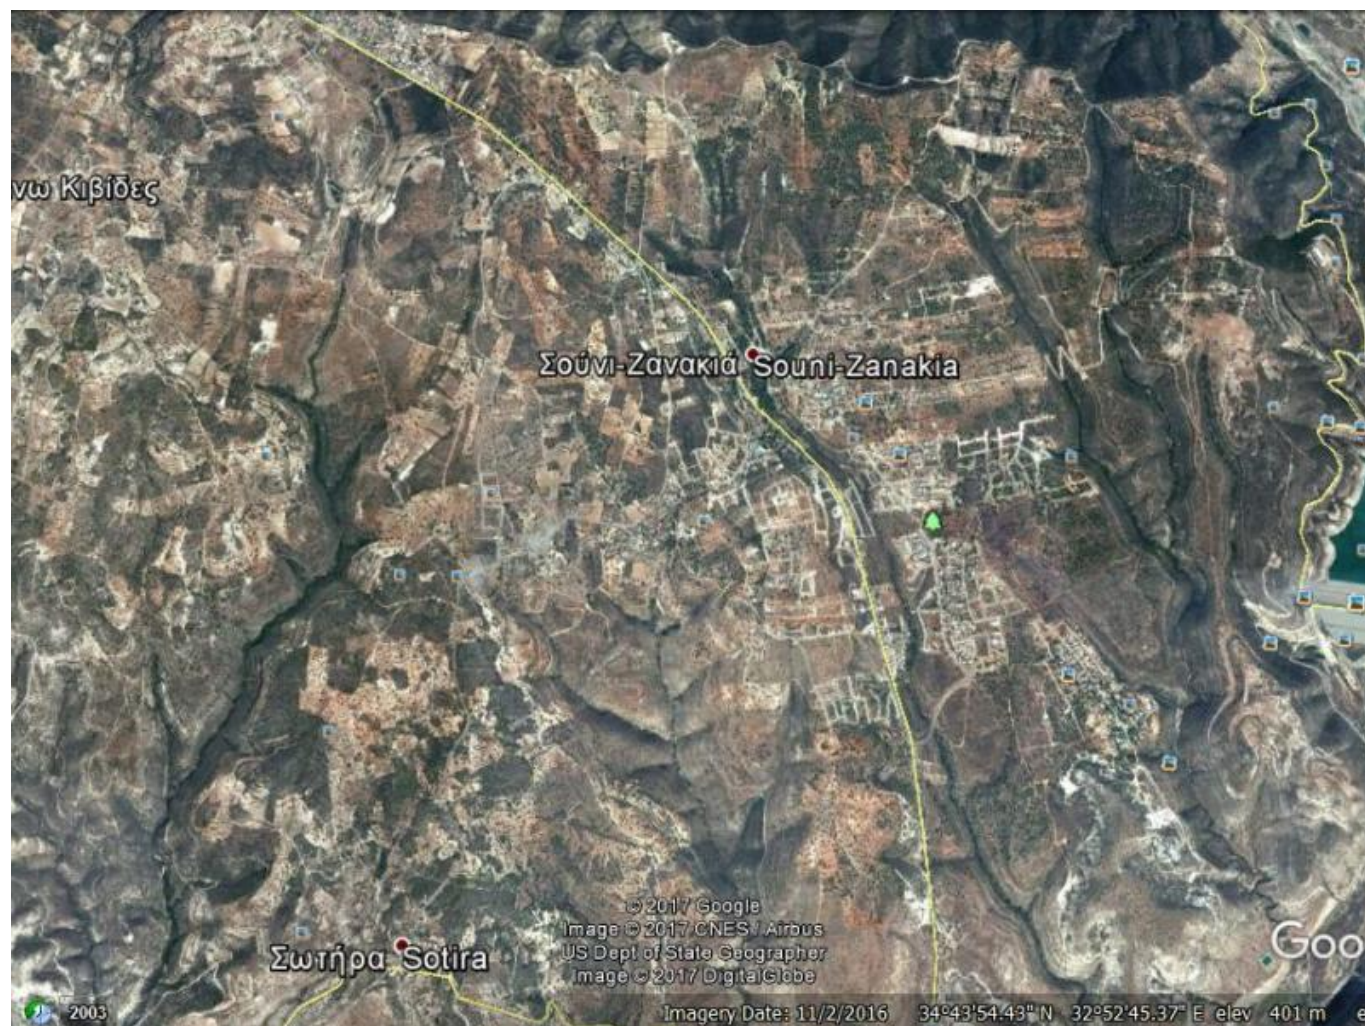

HUGE 32947 SQ M PLOT WITH PANORAMIC VIEWS FOR SALE IN SOUNI

1 250 000 €

Код Объекта:	960	Тип:	Продажа - Участок
Местоположение:	Лимассол - СУНИ	Участок:	32946 м ²
Расстояние до моря:	15 км	Расстояние до аэропорта:	70 км
Статус:	Вторичный Рынок	НДС:	No
Зона:	Z1	Процентность покрытия, %:	6
Процентность застройки, %:	6		

HUGE 32947 SQ M PLOT WITH PANORAMIC VIEWS FOR SALE IN SOUNI

1 250 000 €