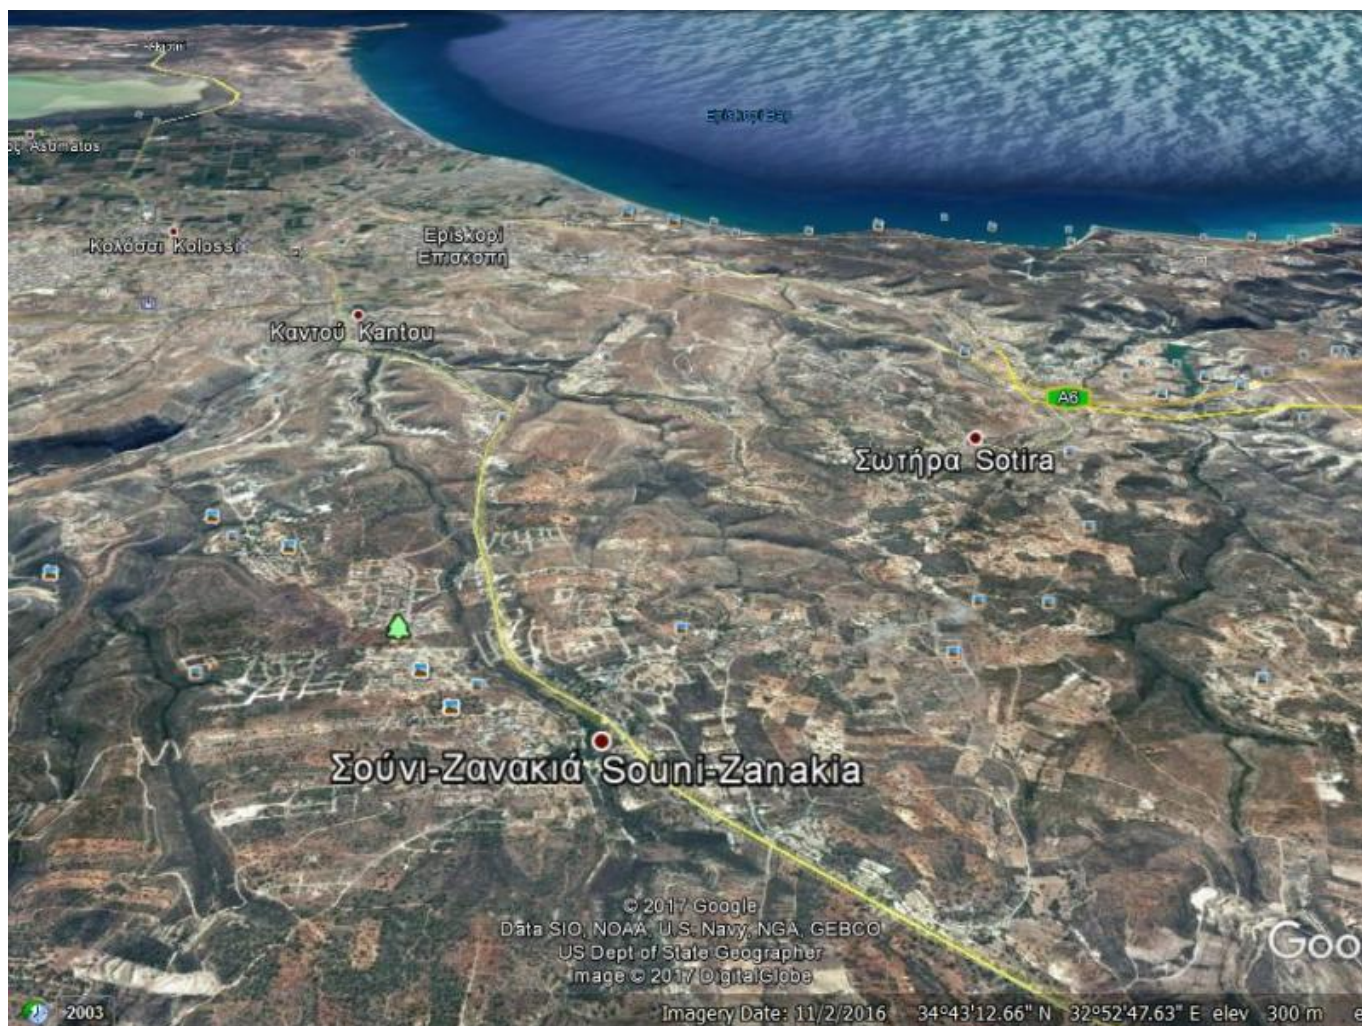

# HUGE 19399 SQ M PLOT WITH PANORAMIC VIEWS FOR SALE IN SOUNI

285 000 €

<b>Κωδ Όβιεκτα:</b>	961	<b>Τύπ:</b>	Προδαα - Όχαστοκ
<b>Μεστοπολοαηε:</b>	Λιμασσολ - ΣΥΝΙ	<b>Όχαστοκ:</b>	19399 μ <sup>2</sup>
<b>Ραστοαηε δο μορ:</b>	15 κμ	<b>Ραστοαηε δο αεροπορτα:</b>	70 κμ
<b>Σταγυ:</b>	Βτοριανύ Ρυνοκ	<b>ΝΔΣ:</b>	No
<b>Ζοα:</b>	Z1	<b>Προαητοαηε ποκρυτια, %:</b>	6
<b>Προαητοαηε αστρουκτι, %:</b>	6		

# HUGE 19399 SQ M PLOT WITH PANORAMIC VIEWS FOR SALE IN SOUNI

285 000 €