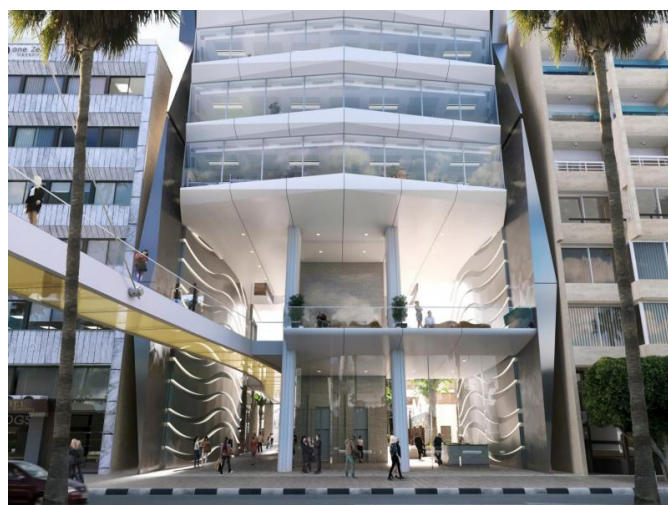


Код Объекта:	1320	Тип:	Продажа - Офис
Местоположение:	Лимассол - МОЛОС	Площадь:	226 м ²
НДС:	+VAT		

Особенности недвижимости:

Кондиционер	Телефонная линия	Центральная система кондиционирования	Двойное остекление
-------------	------------------	---------------------------------------	--------------------

Описание:

Этот новый роскошный проект является идеальным местом для взыскательных клиентов, которые ищут сочетание роскошной жизни, безупречного стиля и популярного средиземноморского образа жизни. Проект разделен на несколько областей, которые предлагают высококачественные жилые объекты, эксклюзивные коммерческие направления и культурные объекты, все разработанные, чтобы собрать город вместе в неоспоримо шикарной обстановке.

Расположенные под жилым районом, современные просторные офисы с просторными парковочными местами. С потрясающим видом на море из каждого большого и роскошного офиса этот проект станет самым популярным деловым адресом Лимассола.

Офисы расположены со 2-го по 8-й этаж и имеют свои эксклюзивные лифты и парковку в подвале. Внутренняя площадь каждого офиса составляет 226 м² с крытыми верандами площадью 28,3 м².

РОСКОШНЫЕ ОФИСЫ В НОВОМ ПРОЕКТЕ