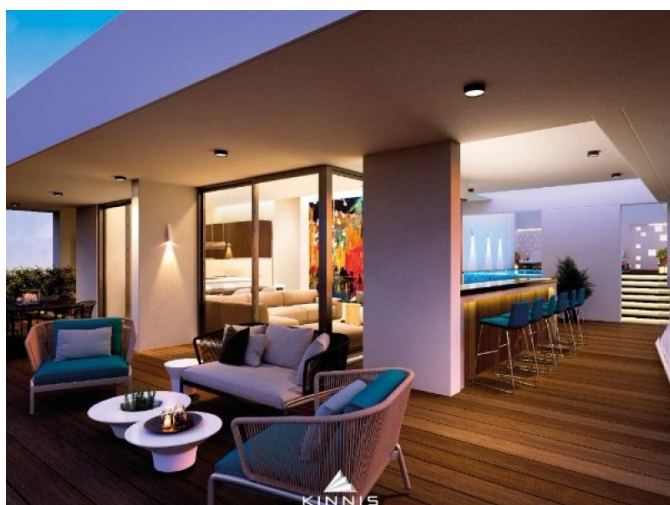

**LUXURY 2 BEDROOM APARTMENT WITH
SEA VIEW IN POTAMOS GERMASOGEIA
FOR SALE**

---

360 000 € — 370 000 €