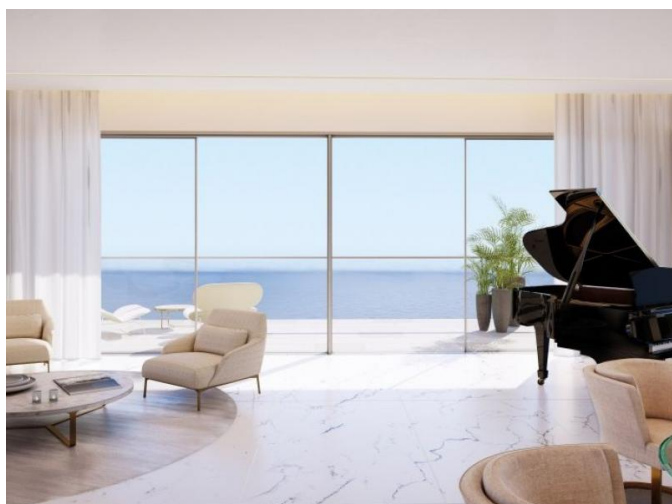

**УНИКАЛЬНАЯ 5 СПАЛЬНАЯ КВАРТИРА В
ЭКСКЛЮЗИВНОМ КОМПЛЕКСЕ НА
БЕРЕГОВОЙ ЛИНИИ ЛИМАССОЛА**

8 500 000 €

Код Объекта:	1538	Тип:	Продажа - Apartment
Местоположение:	Лимассол - НЕАПОЛИС	Площадь:	424 м ²
Спальни:	4	Этаж:	35
Этажность:	35	Год постройки:	2022
Расстояние до моря:	20 м	Расстояние до аэропорта:	65 км
Статус:	В стадии строительства	НДС:	+VAT

Особенности недвижимости:

Коммунальный Парковка - Крытая Телефонная линия Сигнализация
Бассейн
Двойное остекление Балкон

Описание:

Проживание в этом эксклюзивном комплексе - это стиль жизни на высоте во всех смыслах. Три сияющие башни, расположенные на первой линии, образуют оживленную площадь-плазу в самом сердце красочной набережной Лимассола. Это место для прекрасной жизни, эффективной работы и увлекательного отдыха, который продолжается еще долго после того, как солнце опустится за морской горизонт.

ПРОЖИВАНИЕ

Апартаменты, удовлетворяющие самому изысканному вкусу
Потрясающие планировки и виды на море
Круглосуточная консьерж-служба и охрана
Частная подземная парковка

Современные офисные помещения
Вид на море с каждого рабочего места
Круглосуточное техобслуживание, консьерж-служба и охрана
Частная подземная парковка

**УНИКАЛЬНАЯ 5 СПАЛЬНАЯ КВАРТИРА В
ЭКСКЛЮЗИВНОМ КОМПЛЕКСЕ НА
БЕРЕГОВОЙ ЛИНИИ ЛИМАССОЛА**

8 500 000 €

Общая крытая площадь квартиры составляет 543 кв.м., из которых крытая внутренняя площадь - 424 кв.м., Крытая терраса - 20 кв.м., общая площадь - 99 кв.м.