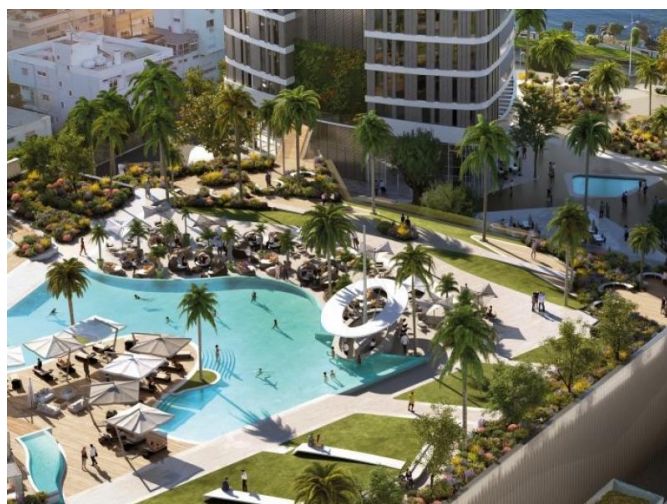

**УНИКАЛЬНАЯ 5 СПАЛЬНАЯ КВАРТИРА В
ЭКСКЛЮЗИВНОМ КОМПЛЕКСЕ НА
БЕРЕГОВОЙ ЛИНИИ ЛИМАССОЛА**

---

8 500 000 €

Общая крытая площадь квартиры составляет 543 кв.м., из которых крытая внутренняя площадь - 424 кв.м., Крытая терраса - 20 кв.м., общая площадь - 99 кв.м.

22.12.2024