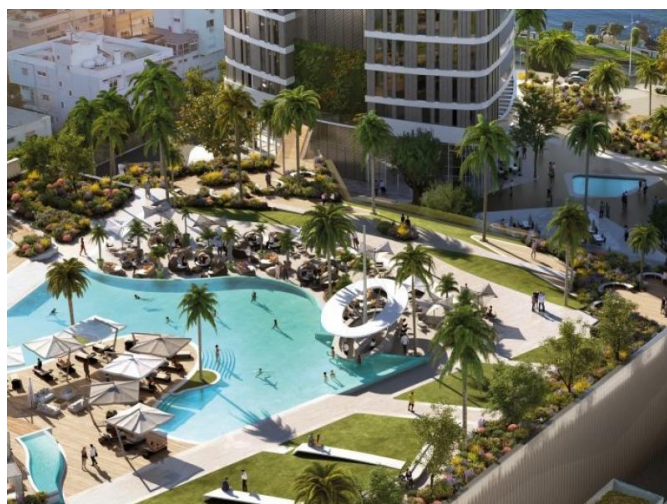

**УНИКАЛЬНАЯ 5 СПАЛЬНАЯ КВАРТИРА В
ЭКСКЛЮЗИВНОМ КОМПЛЕКСЕ НА
БЕРЕГОВОЙ ЛИНИИ ЛИМАССОЛА**

---

8 500 000 €

Общая крытая площадь квартиры составляет 543 кв.м., из которых крытая внутренняя площадь - 424 кв.м., Крытая терраса - 20 кв.м., общая площадь - 99 кв.м.

08.09.2024