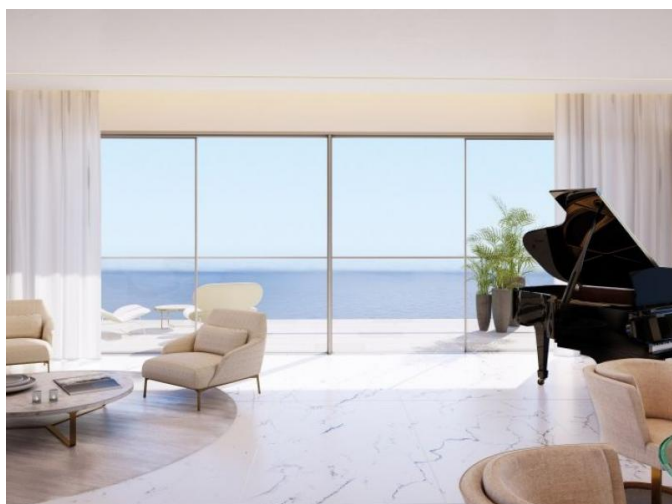

**УНИКАЛЬНАЯ 5 СПАЛЬНАЯ КВАРТИРА В
ЭКСКЛЮЗИВНОМ КОМПЛЕКСЕ НА
БЕРЕГОВОЙ ЛИНИИ ЛИМАССОЛА**

8 500 000 €

Код Объекта:	1538	Тип:	Продажа - Apartment
Местоположение:	Лимассол - НЕАПОЛИС	Площадь:	424 м ²
Спальни:	4	Этаж:	35
Этажность:	35	Год постройки:	2022
Расстояние до моря:	20 м	Расстояние до аэропорта:	65 км
Статус:	В стадии строительства	НДС:	+VAT

Особенности недвижимости:

Коммунальный Парковка - Крытая Телефонная линия Сигнализация
Бассейн
Двойное остекление Балкон

Описание:

Проживание в этом эксклюзивном комплексе - это стиль жизни на высоте во всех смыслах. Три сияющие башни, расположенные на первой линии, образуют оживленную площадь-плазу в самом сердце красочной набережной Лимассола. Это место для прекрасной жизни, эффективной работы и увлекательного отдыха, который продолжается еще долго после того, как солнце опустится за морской горизонт.

ПРОЖИВАНИЕ

Апартаменты, удовлетворяющие самому изысканному вкусу
Потрясающие планировки и виды на море
Круглосуточная консьерж-служба и охрана
Частная подземная парковка

Современные офисные помещения

Вид на море с каждого рабочего места

Внутренний бассейн только для жителей, фитнес-зал и зоны отдыха

Рестораны, бары и магазины для всех.

**УНИКАЛЬНАЯ 5 СПАЛЬНАЯ КВАРТИРА В
ЭКСКЛЮЗИВНОМ КОМПЛЕКСЕ НА
БЕРЕГОВОЙ ЛИНИИ ЛИМАССОЛА**

8 500 000 €

Общая крытая площадь квартиры составляет 543 кв.м., из которых крытая внутренняя площадь - 424 кв.м., Крытая терраса - 20 кв.м., общая площадь - 99 кв.м.