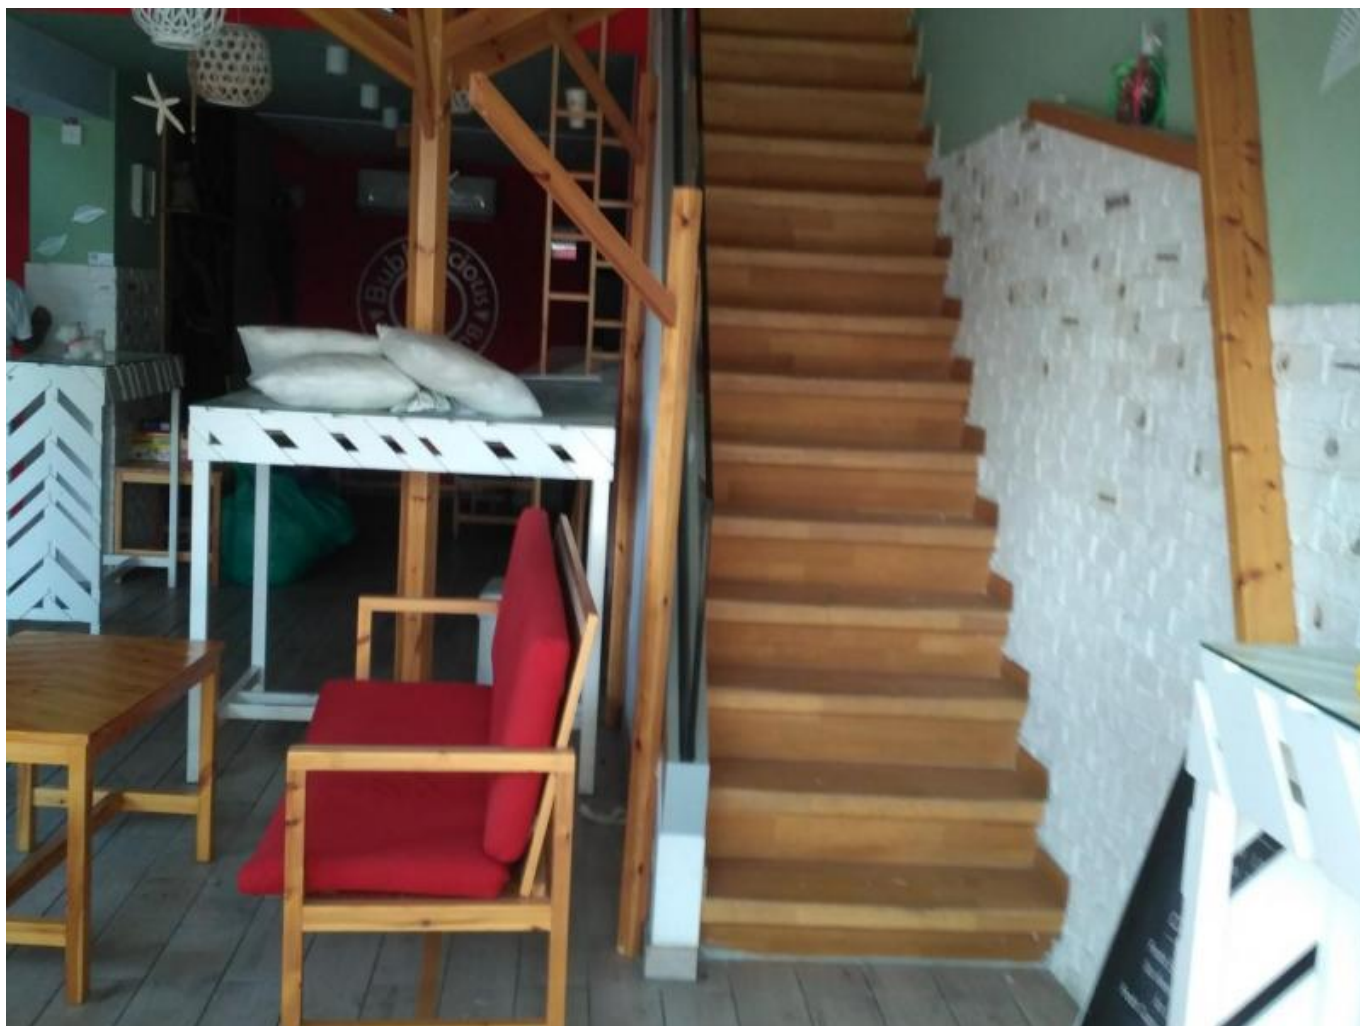

# СДАЕТСЯ В АРЕНДУ МАГАЗИН В РАЙОНЕ ЭНАЕРИОС

2 000 €/мес.

<b>Код Объекта:</b> 1613	<b>Тип:</b> Долгосрочная аренда - Магазин
<b>Местоположение:</b> Лимассол - ЦЕНТР ГОРОДА	<b>Площадь:</b> 100 м <sup>2</sup>
<b>Ремонт:</b> Дизайнерский	<b>Этажность:</b> 2

### СДАЕТСЯ В АРЕНДУ МАГАЗИН В РАЙОНЕ ЭНАЕРИОС

Магазин расположен на очень оживленной дороге. Крытая площадь магазина 100 кв.м. и состоит из 3 этажей, 3 туалетов, 1 душевой и кухни. Имеется 2 парковочных места перед магазином и 2 частных парковочных места на заднем дворе.