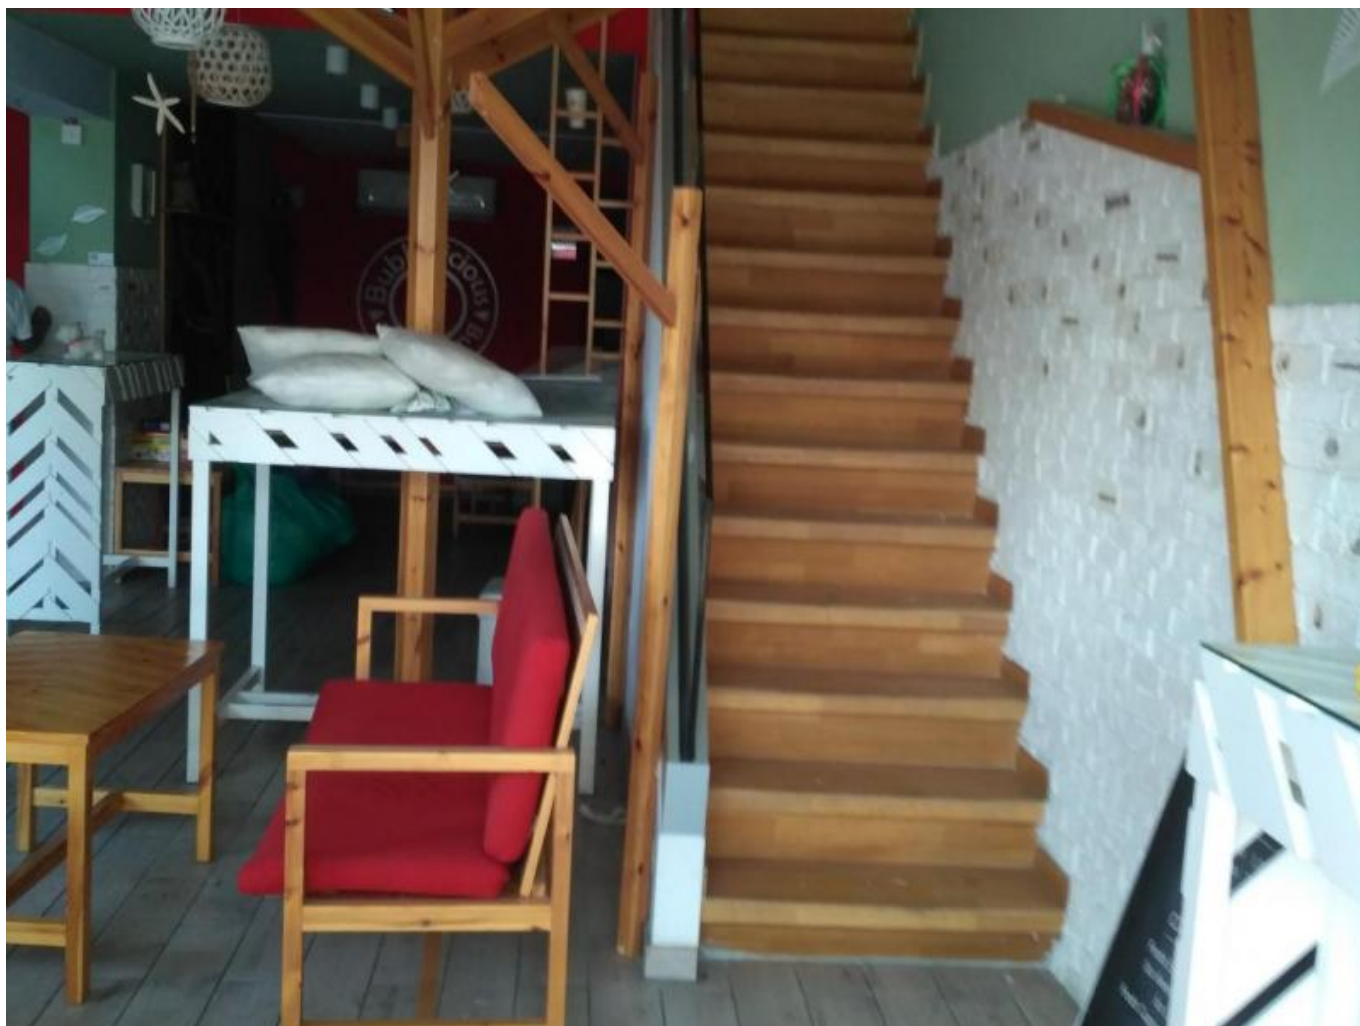

СДАЕТСЯ В АРЕНДУ МАГАЗИН В РАЙОНЕ ЭНАЕРИОС

2 000 €/мес.

Код Объекта: 1613	Тип: Долгосрочная аренда - Магазин
Местоположение: Лимассол - ЦЕНТР ГОРОДА	Площадь: 100 м ²
Ремонт: Дизайнерский	Этажность: 2

Особенности недвижимости:

Кондиционер Парковка - Открытая Телефонная линия

Описание:

СДАЕТСЯ В АРЕНДУ МАГАЗИН В РАЙОНЕ ЭНАЕРИОС

Магазин расположен на очень оживленной дороге. Крытая площадь магазина 100 кв.м. и состоит из 3 этажей, 3 туалетов, 1 душевой и кухни. Имеется 2 парковочных места перед магазином и 2 частных парковочных места на заднем дворе.