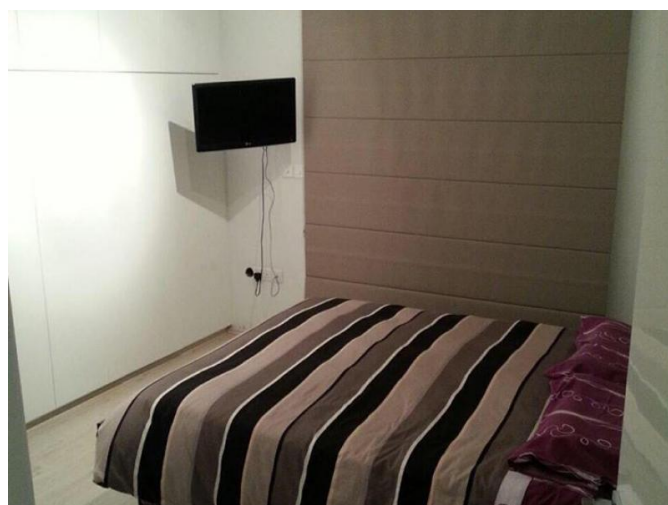

**ВТОРИЧНАЯ ПРОДАЖА 2 СПАЛЬНОЙ
УЮТНОЙ КВАРТИРЫ В РАЙОНЕ ПАНТЕА**

300 000 €