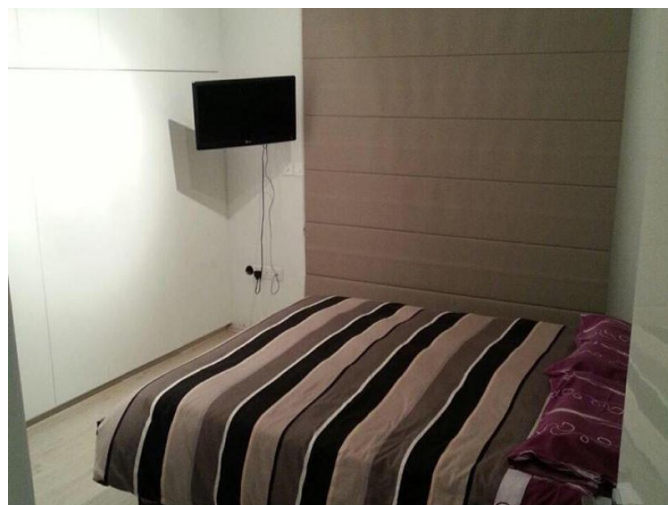

**ВТОРИЧНАЯ ПРОДАЖА 2 СПАЛЬНОЙ
УЮТНОЙ КВАРТИРЫ В РАЙОНЕ ПАНТЕА**

---

300 000 €