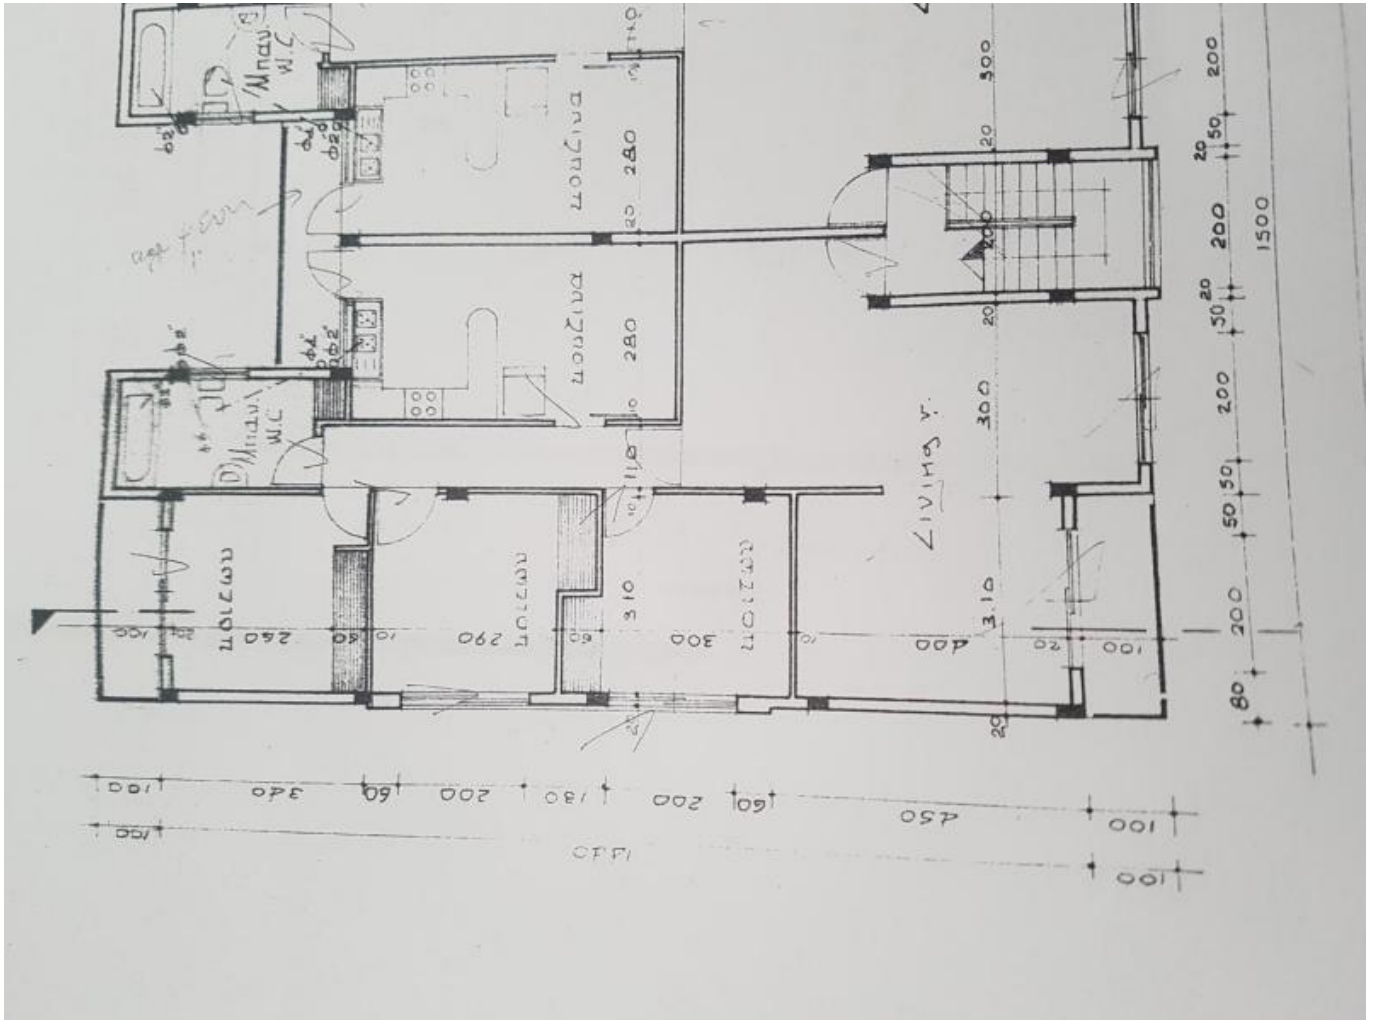

**ПОМЕЩЕНИЕ ПЛОЩАДЬЮ 120 КВ.М. С
ВЫЕЗДОМ НА ТРАССУ**

1 000 €/мес.