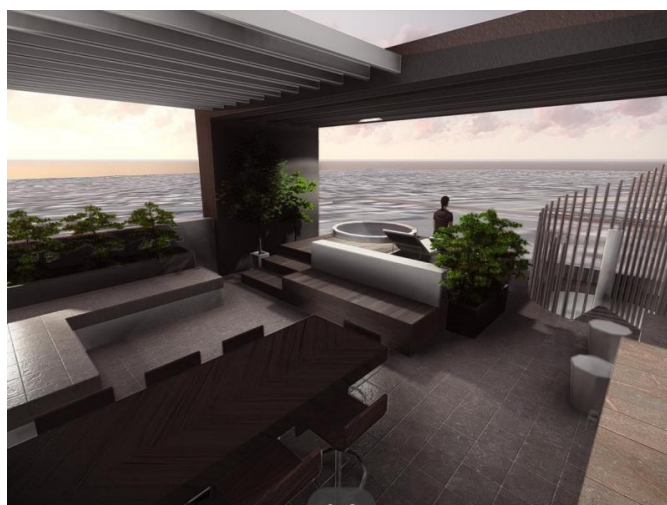

3 СПАЛЬНЫЕ УЛЬТРА-СОВРЕМЕННЫЕ ПЕНТХАУСЫ С САДОМ НА КРЫШЕ В СЕРДЦЕ ЛИМАССОЛА

640 000 €

Код Объекта:	1891	Тип:	Продажа - Apartment
Местоположение:	Лимассол - ЦЕНТР ГОРОДА	Площадь:	184 м²
Спальни:	3	Ремонт:	Дизайнерский
Этаж:	4	Этажность:	4
Год постройки:	2019	НДС:	PLUS VAT
Открытые веранды, м²:	59	Крытые веранды, 38 м²:	

Особенности недвижимости:

Парковка - Крытая	Кладовая	Солнечные батареи для горячей воды	Двойное остекление
Сад	Парковка	Балкон	

Описание:

3 СПАЛЬНЫЕ УЛЬТРА-СОВРЕМЕННЫЕ ПЕНТХАУЗЫ С САДОМ НА КРЫШЕ В СЕРДЦЕ ЛИМАССОЛА

Этот комплекс расположен в престижном жилом районе в самом центре Лимассола, в нескольких минутах ходьбы от оживленного центра города и торговых районов. Всего в 2,5 км от песчаных пляжей и пристани для яхт Лимассола и старого города.

Ультрасовременные Пентхаусы, специально разработанные в стиле Hi Tech, с использованием энергосберегающих материалов и качественной отделки. Сады с барбекю, столовой и зоной отдыха с джакузи под открытым небом и перголами открытого плана. Частные парковочные зоны. Кладовые каждой квартиры. Спальни с ванными комнатами и гостевыми WC. Большие балконы с широкими оконными проемами. Зона лобби спроектирована с современным Hi Tech - лифтом.

**3 СПАЛЬНЫЕ УЛЬТРА-СОВРЕМЕННЫЕ
ПЕНТХАУСЫ С САДОМ НА КРЫШЕ В
СЕРДЦЕ ЛИМАССОЛА**

---

640 000 €