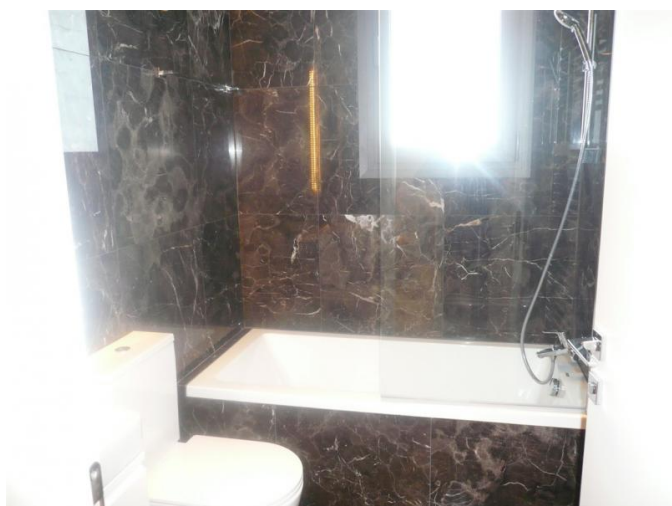

AN EXCLUSIVE BEACHFRONT ONE BEDROOM APARTMENT

---

1 500 €/мес.

23.12.2024