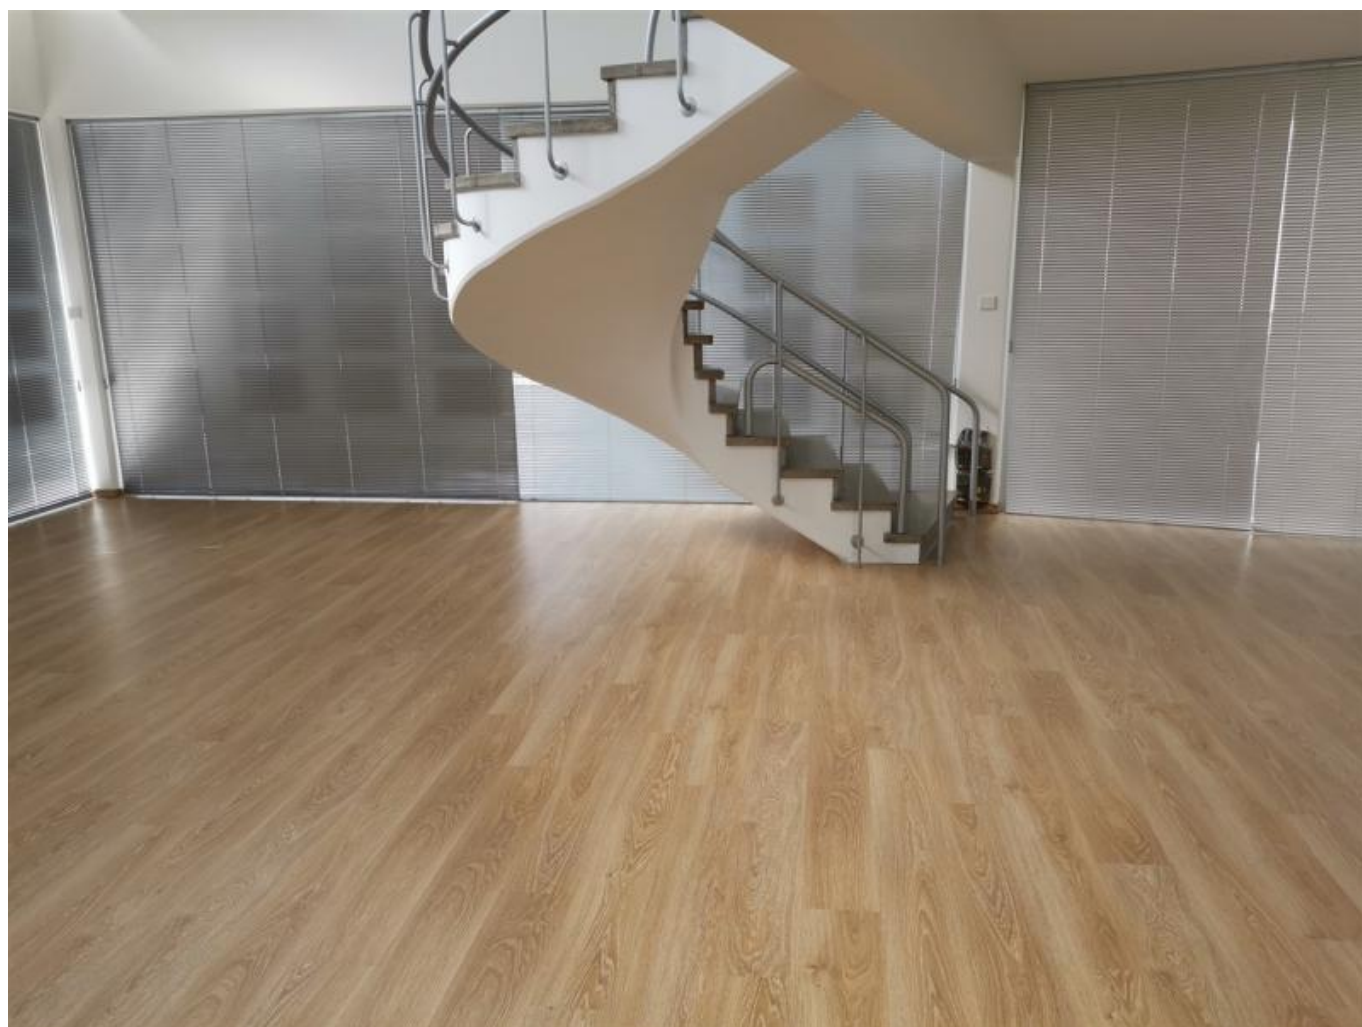

**SHOP/OFFICE LOCATED ON THE MAIN
ROAD NEAR DASSOUDI BEACH CAN BE
USED FOR COMMERCIAL...**

---

4 300 €/мес.

Код Объекта:	2551	Тип:	Долгосрочная аренда - Офис
Местоположение:	Лимассол - ПОТАМОС ГЕРМАСОЙЯ	Площадь:	180 м²
Ремонт:	Современный	Этаж:	0

Особенности недвижимости:

Без мебели   Кондиционер   Телефонная линия   Парковка