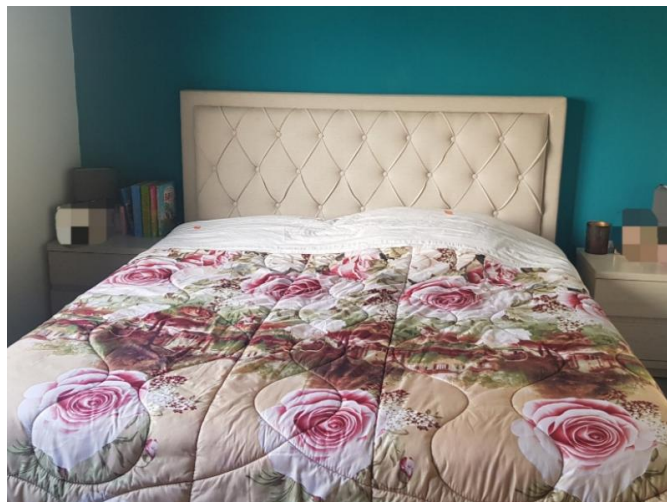

TWO BEDROOM UPPER HOUSE IN CHALKOUTSA AREA

---

1 500 €/мес.

27.11.2024