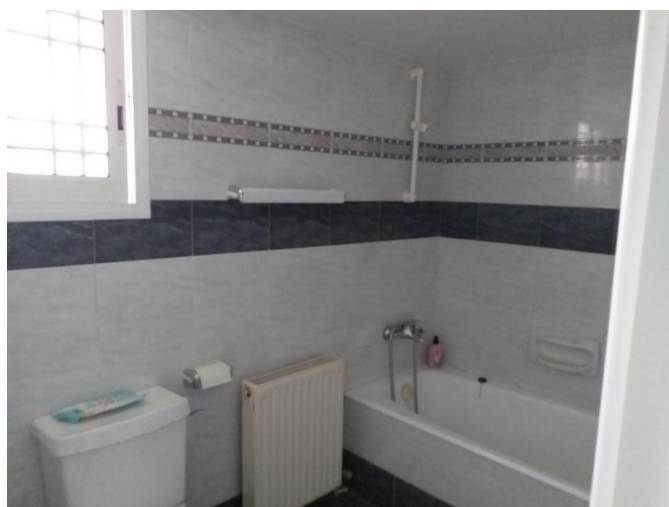

FOUR BEDROOM UPPER HOUSE IN PANTHEA

900 €/мес.