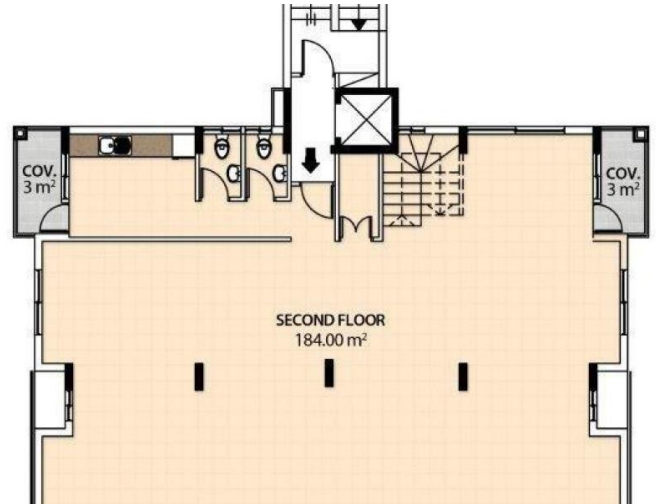

**LUXURY OFFICES WITH ROOF GARDEN
NEAR THE SEA**

1 050 000 €