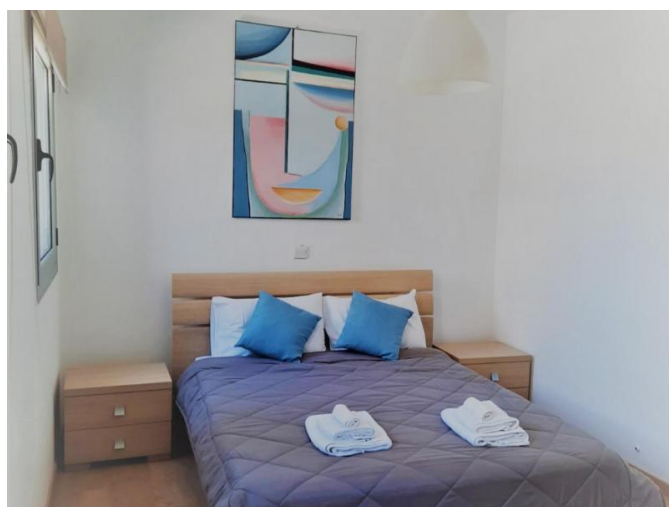

MODERN ONE BEDROOM FLAT IN 250M FROM DASOUDI

1 200 €/мес.