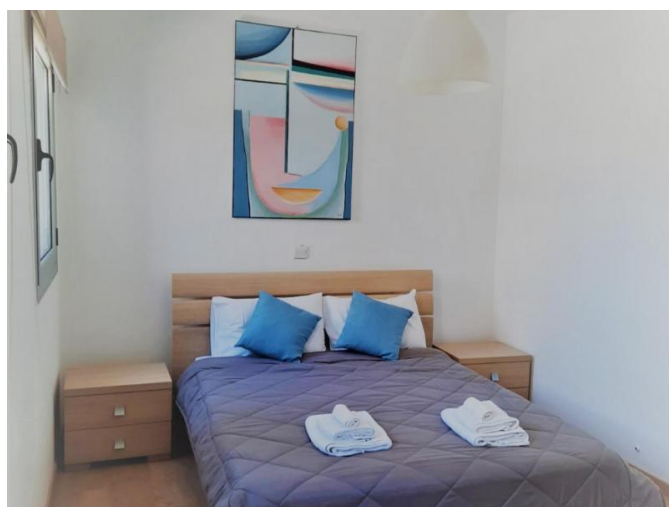

# MODERN ONE BEDROOM FLAT IN 250M FROM DASOUDI

1 200 €/мес.

<b>Код Объекта:</b>	3315	<b>Тип:</b>	Долгосрочная аренда - Apartment
<b>Местоположение:</b>	Лимассол - ПОТАМОС ГЕРМАСОЙЯ	<b>Площадь:</b>	87 м <sup>2</sup>
<b>Спальни:</b>	1	<b>Ванные:</b>	1
<b>Ремонт:</b>	Современный	<b>Год постройки:</b>	2019
<b>Расстояние до моря:</b>	250 м	<b>Расстояние до аэропорта:</b>	60 км

**MODERN ONE BEDROOM FLAT IN 250M  
FROM DASOUDI**

---

1 200 €/мес.

# MODERN ONE BEDROOM FLAT IN 250M FROM DASOUDI

1 200 €/мес.

**MODERN ONE BEDROOM FLAT IN 250M  
FROM DASOUDI**

---

1 200 €/мес.