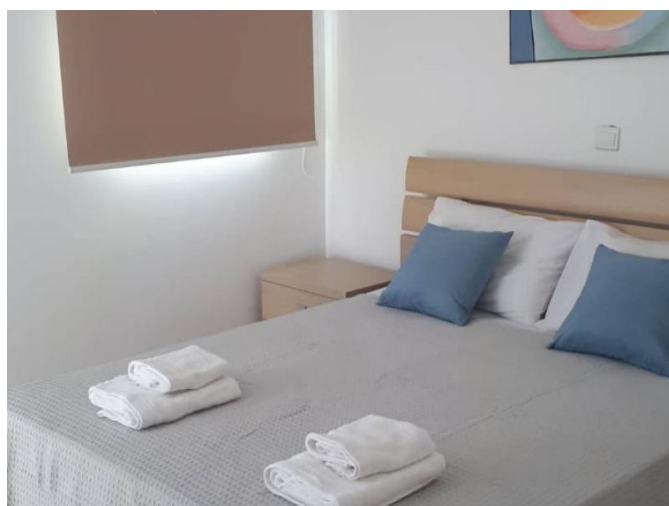

MODERN ONE BEDROOM FLAT IN 250M FROM DASOUDI

1 200 €/мес.