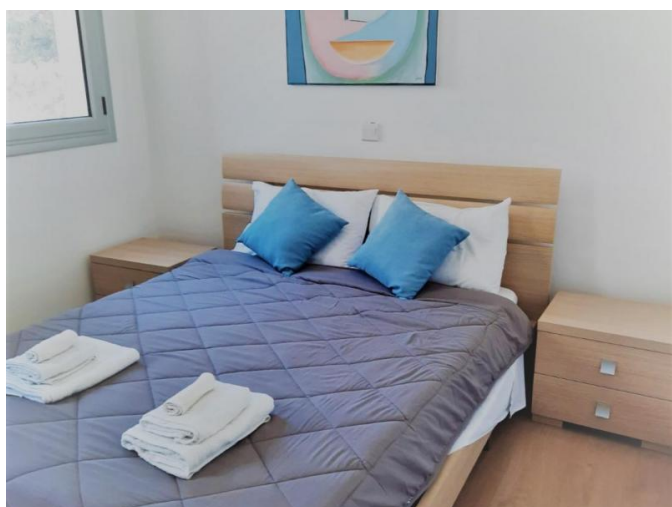

# MODERN ONE BEDROOM FLAT IN 250M FROM DASOUDI

1 200 €/мес.

<b>Код Объекта:</b>	3315	<b>Тип:</b>	Долгосрочная аренда - Apartment
<b>Местоположение:</b>	Лимассол - ПОТАМОС ГЕРМАСОЙЯ	<b>Площадь:</b>	87 м <sup>2</sup>
<b>Спальни:</b>	1	<b>Ванные:</b>	1
<b>Ремонт:</b>	Современный	<b>Год постройки:</b>	2019
<b>Расстояние до моря:</b>	250 м	<b>Расстояние до аэропорта:</b>	60 км

**MODERN ONE BEDROOM FLAT IN 250M  
FROM DASOUDI**

---

1 200 €/мес.

# MODERN ONE BEDROOM FLAT IN 250M FROM DASOUDI

1 200 €/мес.

**MODERN ONE BEDROOM FLAT IN 250M  
FROM DASOUDI**

---

1 200 €/мес.