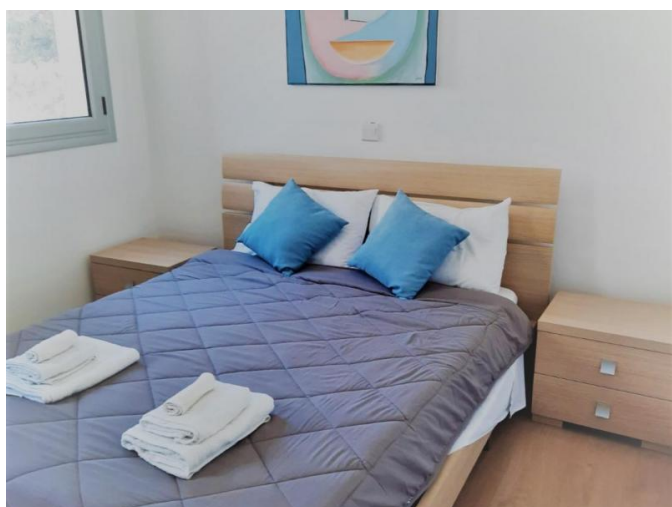

MODERN ONE BEDROOM FLAT IN 250M FROM DASOUDI

1 200 €/мес.