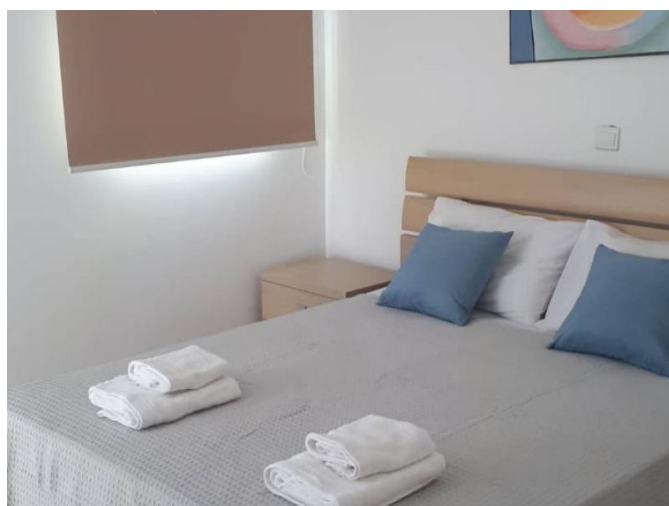

# MODERN ONE BEDROOM FLAT IN 250M FROM DASOUDI

1 200 €/мес.

<b>Код Объекта:</b>	3315	<b>Тип:</b>	Долгосрочная аренда - Apartment
<b>Местоположение:</b>	Лимассол - ПОТАМОС ГЕРМАСОЙЯ	<b>Площадь:</b>	87 м <sup>2</sup>
<b>Спальни:</b>	1	<b>Ванные:</b>	1
<b>Ремонт:</b>	Современный	<b>Год постройки:</b>	2019
<b>Расстояние до моря:</b>	250 м	<b>Расстояние до аэропорта:</b>	60 км

**MODERN ONE BEDROOM FLAT IN 250M  
FROM DASOUDI**

---

1 200 €/мес.

# MODERN ONE BEDROOM FLAT IN 250M FROM DASOUDI

1 200 €/мес.

**MODERN ONE BEDROOM FLAT IN 250M  
FROM DASOUDI**

---

1 200 €/мес.