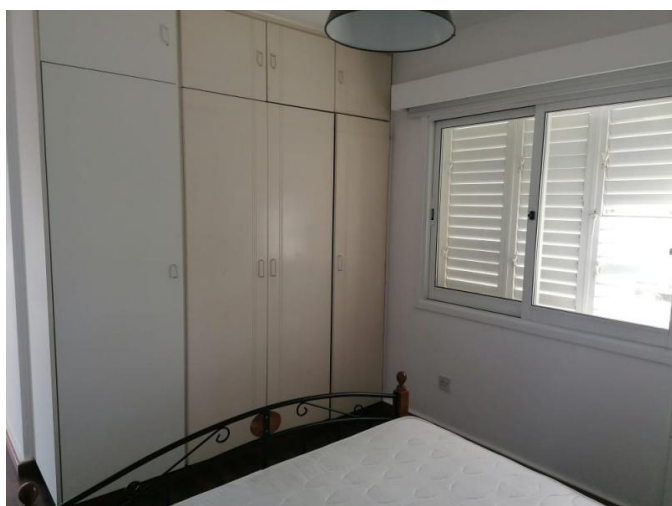

2 BEDROOM APARTMENT IN MALINDI AND SAINT RAPHAEL AREA

900 €/мес.