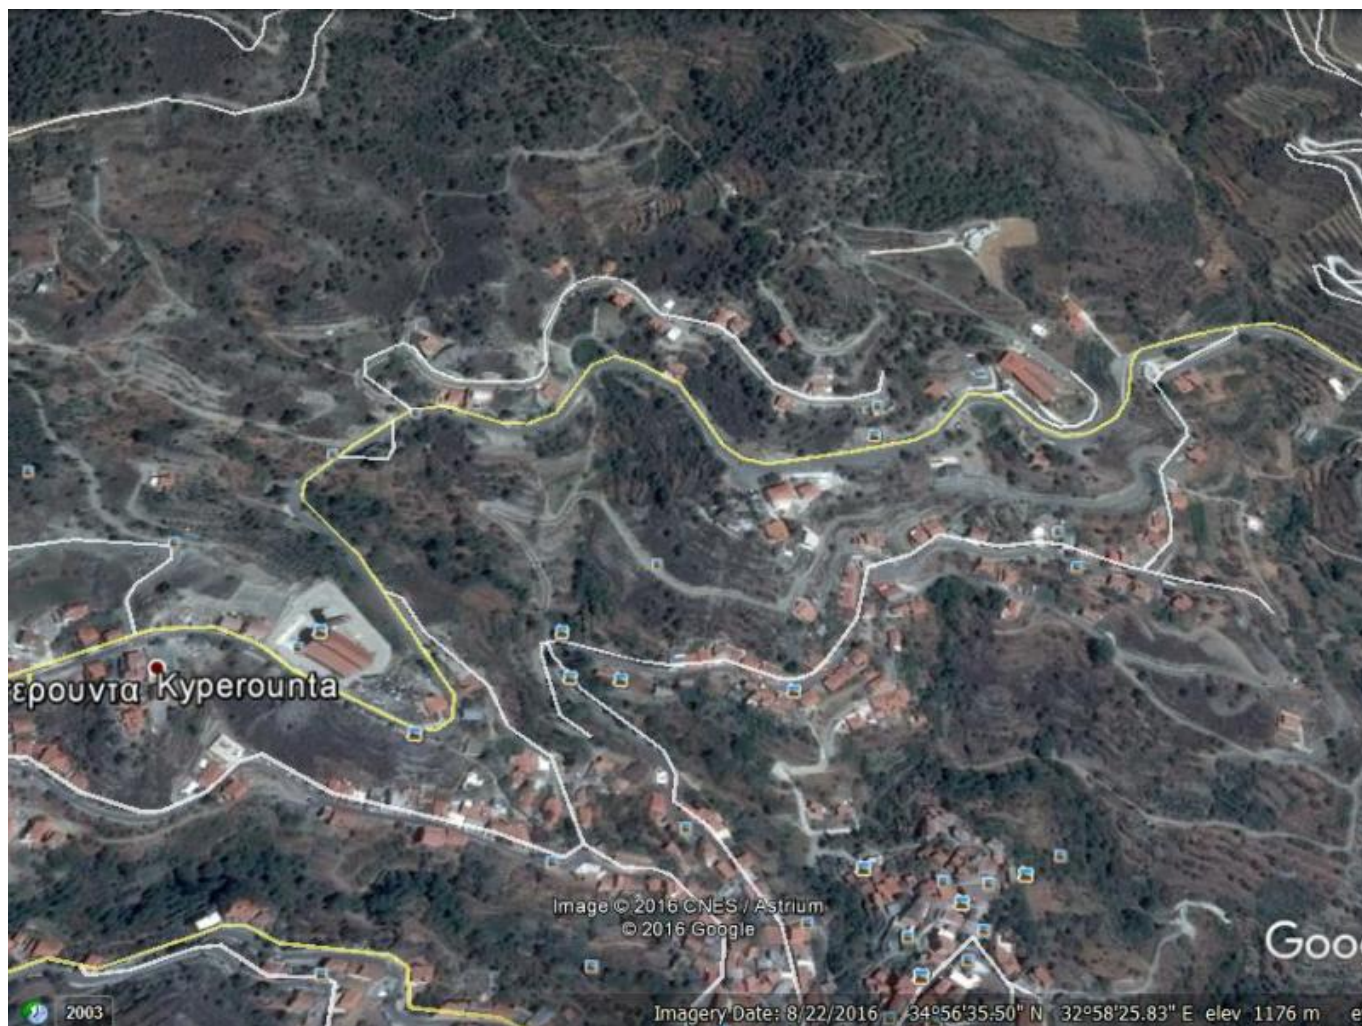

BIG RESIDENTIAL PLOT FOR SALE IN KYPEROUNTA VILLAGE

300 000 €

Код Объекта:	515	Тип:	Продажа - Участок
Местоположение:	Горные деревни - КИПЕРУНТА	Участок:	5305 м ²
Расстояние до моря:	50 км	Расстояние до аэропорта:	65 км
Статус:	Вторичный Рынок	НДС:	No
Зона:	H2	Процентность покрытия, %:	50
Процентность застройки, %:	90	Этажность:	2

Описание:

Участок с огромным потенциалом, имеет доступ к дороге, воде и электричеству. Расположен в горной деревне Киперунта.

BIG RESIDENTIAL PLOT FOR SALE IN KYPEROUNTA VILLAGE

300 000 €

**BIG RESIDENTIAL PLOT FOR SALE IN
KYPEROUNTA VILLAGE**