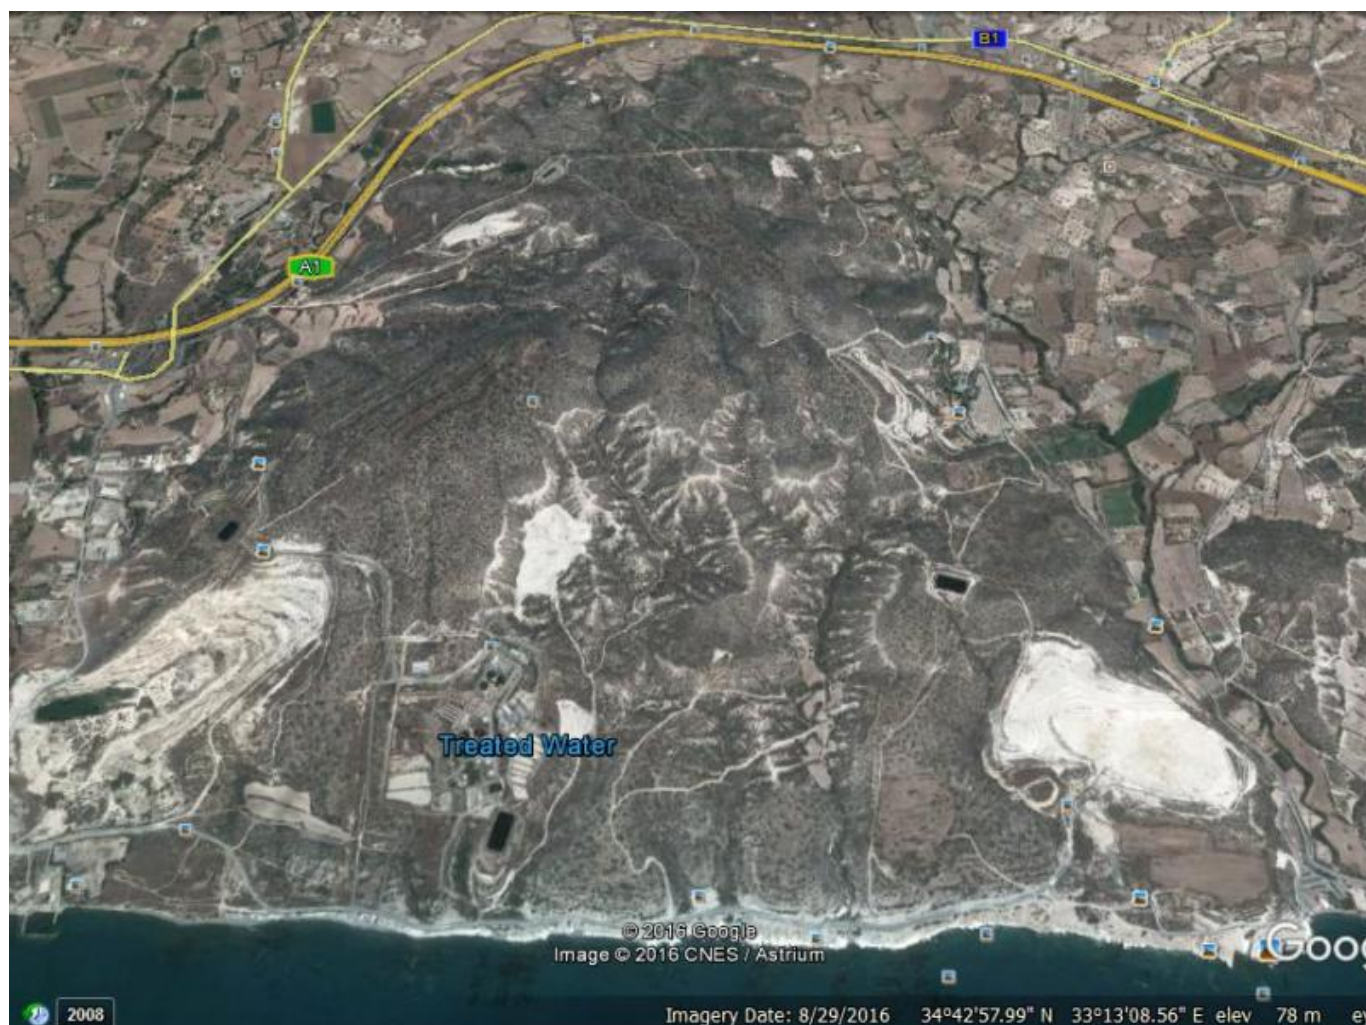

# ЗЕМЛЯ НА ПРОДАЖУ В ДЕРЕВНЕ МОНАГРУЛЛИ

85 000 €  
~~100 000 €~~

<b>Код Объекта:</b>	518	<b>Тип:</b>	Продажа - Участок
<b>Местоположение:</b>	Лимассол - МОНАГРУЛЛИ	<b>Участок:</b>	3679 м <sup>2</sup>
<b>Расстояние до моря:</b>	1 км	<b>Расстояние до аэропорта:</b>	45 км
<b>Статус:</b>	Вторичный Рынок	<b>НДС:</b>	No
<b>Зона:</b>	G1	<b>Процентность покрытия, %:</b>	10
<b>Процентность застройки, %:</b>	10	<b>Этажность:</b>	2

## Описание:

Земельный участок расположен ниже шоссе и близко к морю.

22.11.2024