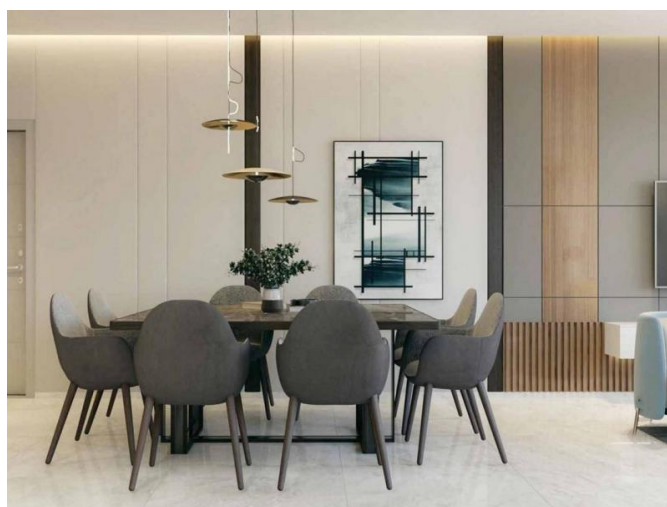

**СОВРЕМЕННЫЕ 2-СПАЛЬНЫЕ
АПАРТАМЕНТЫ В РАЙОНЕ ПОТАМОС
ГЕРМАСОЙАС**

---

440 000 € — 600 000 €