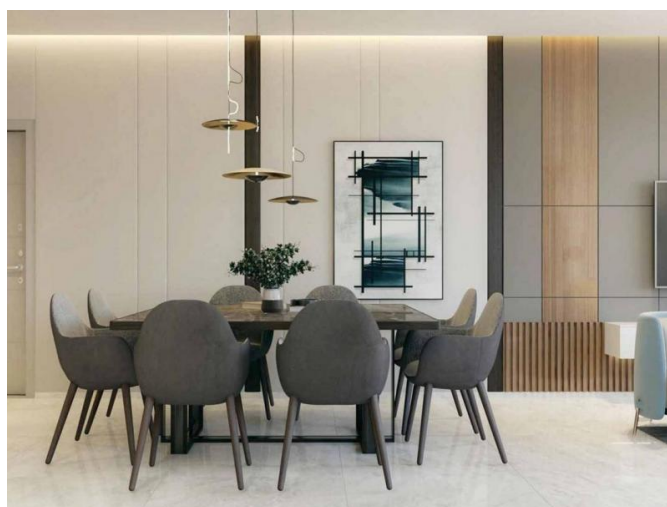

**СОВРЕМЕННЫЕ 2-СПАЛЬНЫЕ
АПАРТАМЕНТЫ В РАЙОНЕ ПОТАМОС
ГЕРМАСОЙАС**

---

440 000 € —600 000 €