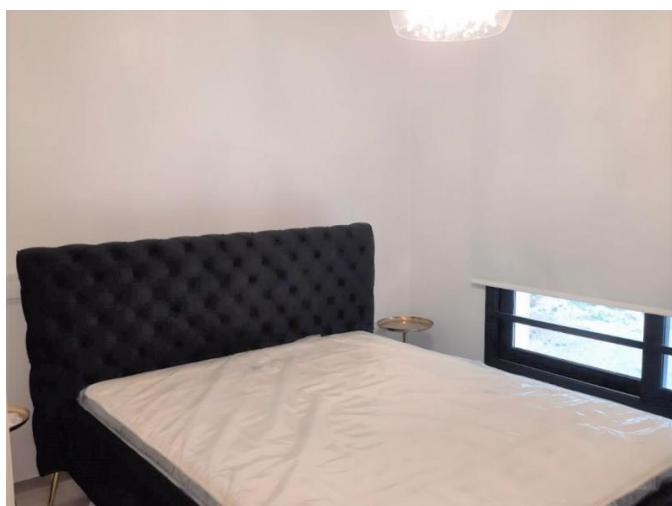

## SPECIOUS 2-BEDROOM APARTMENT IN GREEN AREA

2 800 €/мес.

<b>Код Объекта:</b>	5910	<b>Тип:</b>	Долгосрочная аренда - Apartment
<b>Местоположение:</b>	Лимассол - ГРИН ЭЙРИЯ	<b>Площадь:</b>	120 м <sup>2</sup>
<b>Спальни:</b>	2	<b>Ремонт:</b>	Современный
<b>Расстояние до моря:</b>	1.5 км	<b>Расстояние до аэропорта:</b>	65 км

### Особенности недвижимости:

Кондиционер	Телефонная линия	С мебелью	Солнечные батареи для горячей воды
Двойное остекление	Стиральная машина	Плита	Холодильник
Балкон	Мебель		

# SPECIOUS 2-BEDROOM APARTMENT IN GREEN AREA

2 800 €/мес.

**SPECIOUS 2-BEDROOM APARTMENT IN  
GREEN AREA**

---

2 800 €/мес.