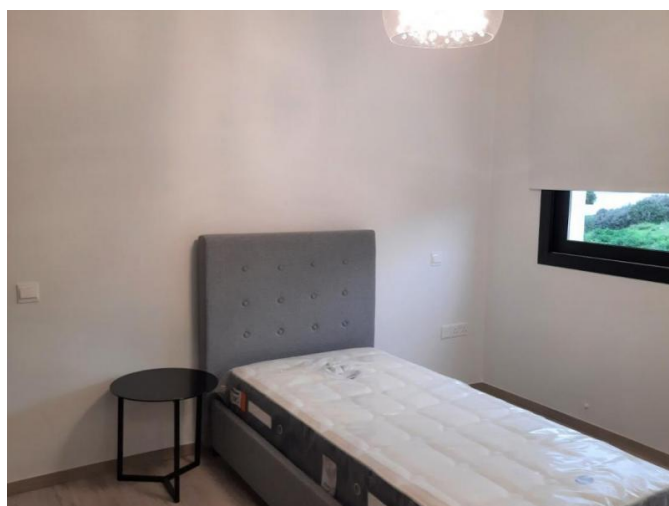

## SPECIOUS 2-BEDROOM APARTMENT IN GREEN AREA

2 800 €/мес.

<b>Код Объекта:</b>	5910	<b>Тип:</b>	Долгосрочная аренда - Apartment
<b>Местоположение:</b>	Лимассол - ГРИН ЭЙРИЯ	<b>Площадь:</b>	120 м <sup>2</sup>
<b>Спальни:</b>	2	<b>Ремонт:</b>	Современный
<b>Расстояние до моря:</b>	1.5 км	<b>Расстояние до аэропорта:</b>	65 км

### Особенности недвижимости:

Кондиционер	Телефонная линия	С мебелью	Солнечные батареи для горячей воды
Двойное остекление	Стиральная машина	Плита	Холодильник
Балкон	Мебель		

# SPECIOUS 2-BEDROOM APARTMENT IN GREEN AREA

2 800 €/мес.

**SPECIOUS 2-BEDROOM APARTMENT IN  
GREEN AREA**

---

2 800 €/мес.