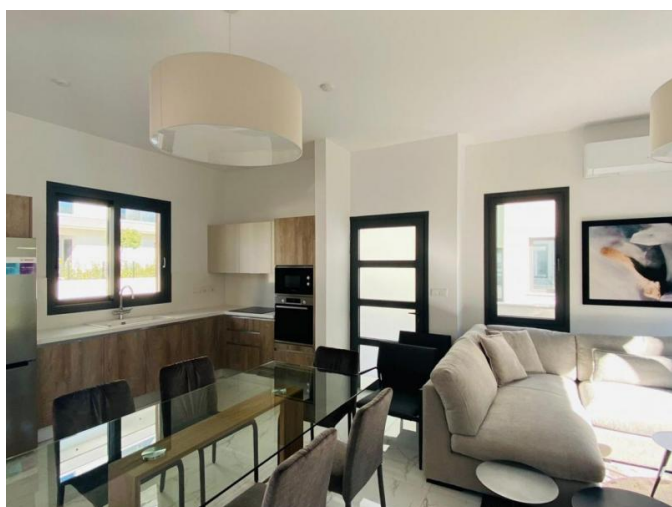

**BRAND NEW 2-BEDROOM TOWNHOUSE
NEAR THE SEA**

570 000 €