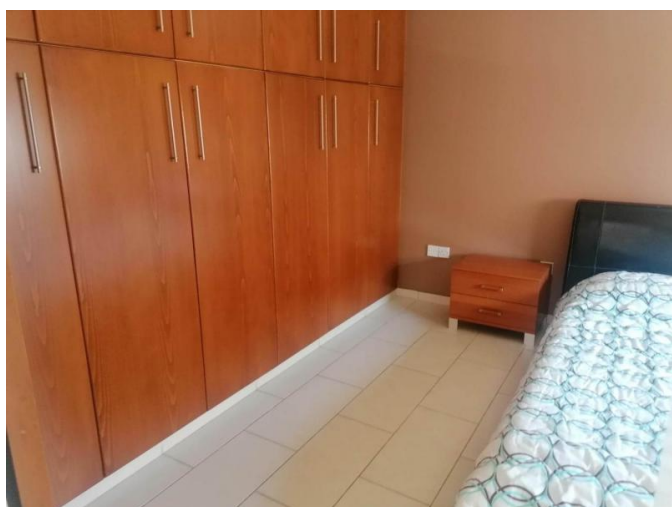

2-BEDROOM APARTMENT IN MESA GEITONIA

1 600 €/мес.

Код Объекта:	6102	Тип:	Долгосрочная аренда - Apartment
Местоположение:	Лимассол - МЕСА ГЕЙТОНЬЯ	Спальни:	2
Ванные:	1	Год постройки:	2010
Расстояние до моря:	3 км	Расстояние до аэропорта:	65 км

Особенности недвижимости:

Covered Parking	Elevator	Furnished	Shutters
Top Floor Apartment	Кондиционер	Телефонная линия	Солнечные батареи для горячей воды
Духовой шкаф	Стиральная машина	Плита	Вытяжка
Холодильник	Балкон		

09.01.2025

2-BEDROOM APARTMENT IN MESA GEITONIA

1 600 €/мес.

2-BEDROOM APARTMENT IN MESA GEITONIA

1 600 €/мес.