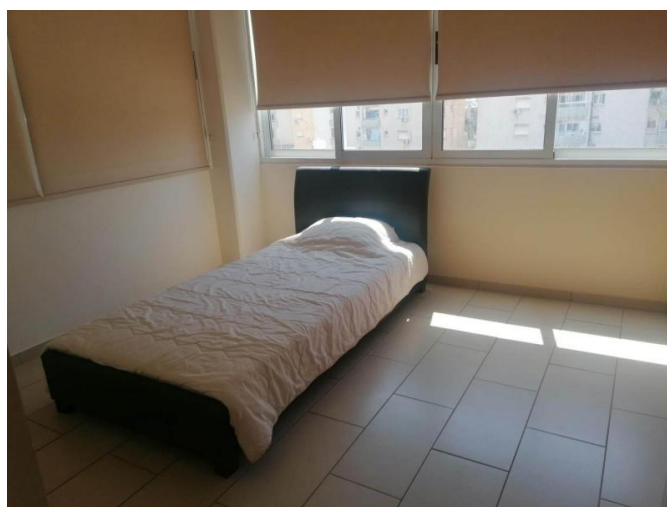

2-BEDROOM APARTMENT IN MESA GEITONIA

1 600 €/мес.

Код Объекта:	6102	Тип:	Долгосрочная аренда - Apartment
Местоположение:	Лимассол - МЕСА ГЕЙТОНЬЯ	Спальни:	2
Ванные:	1	Год постройки:	2010
Расстояние до моря:	3 км	Расстояние до аэропорта:	65 км

Особенности недвижимости:

Covered Parking	Elevator	Furnished	Shutters
Top Floor Apartment	Кондиционер	Телефонная линия	Солнечные батареи для горячей воды
Духовой шкаф	Стиральная машина	Плита	Вытяжка
Холодильник	Балкон		

09.01.2025

2-BEDROOM APARTMENT IN MESA GEITONIA

1 600 €/мес.

2-BEDROOM APARTMENT IN MESA GEITONIA

1 600 €/мес.