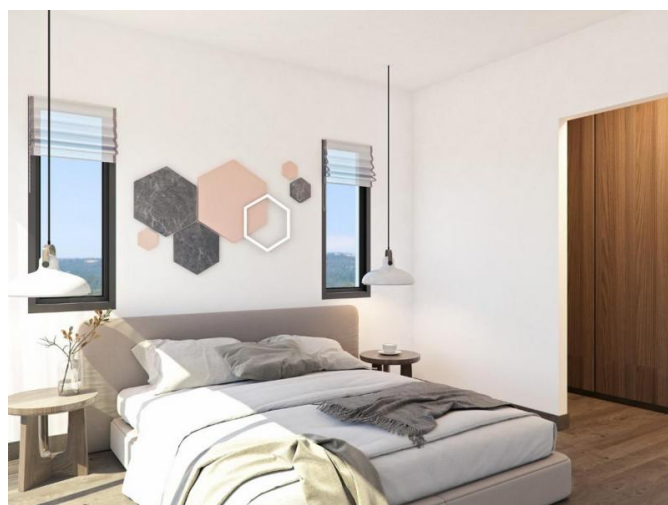

**4-BEDROOM UNDER CONSTRUCTION WITH
SEA VIEW IN EPISKOPI**

378 000 €