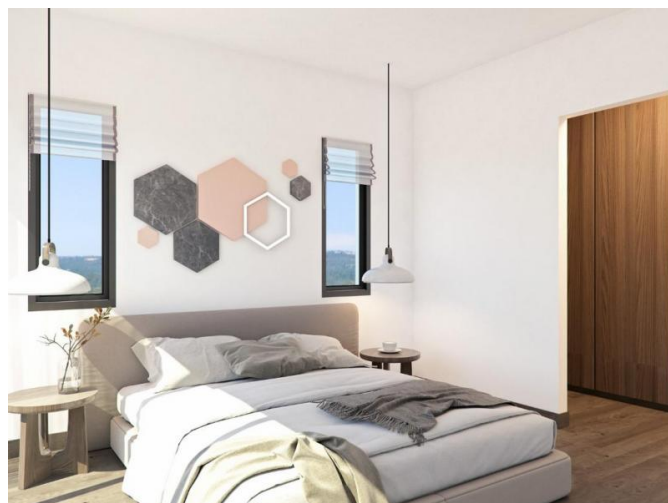

**4-BEDROOM UNDER CONSTRUCTION WITH
SEA VIEW IN EPISKOPI**

---

378 000 €