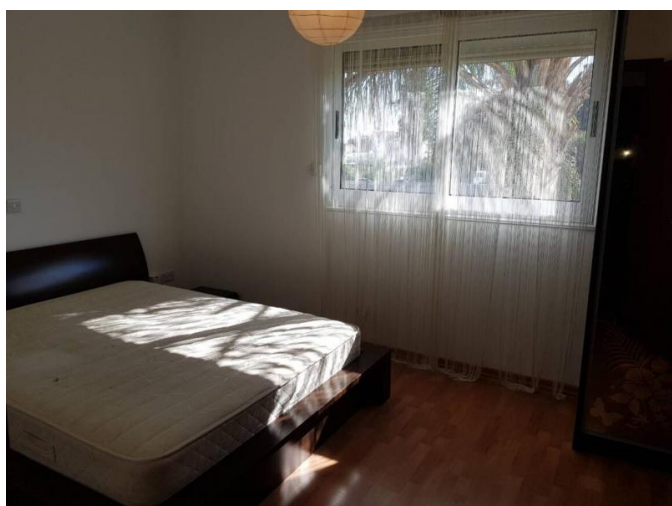

**SEMI-DETACHED 2 BEDROOM
MAISONETTE IN THE TOURIST AREA OF
LIMASSOL**

1 500 €/мес.

Код Объекта:	6287	Тип:	Долгосрочная аренда - House/Villa
Местоположение:	Лимассол - ПОТАМОС ГЕРМАСОЙЯ	Площадь:	75 м ²
Спальни:	2	Ремонт:	Современный
Этажность:	2		

Особенности недвижимости:

Кондиционер	С мебелью	Солнечные батареи для горячей воды	Двойное остекление
Сад	Стиральная машина	Плита	Парковка
Холодильник	Балкон	Мебель	

**SEMI-DETACHED 2 BEDROOM
MAISONNETTE IN THE TOURIST AREA OF
LIMASSOL**

1 500 €/мес.

**SEMI-DETACHED 2 BEDROOM
MAISONETTE IN THE TOURIST AREA OF
LIMASSOL**

1 500 €/мес.