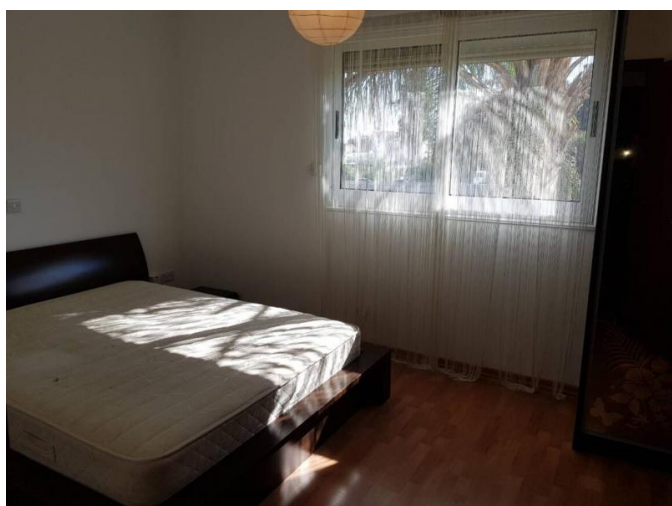

# SEMI-DETACHED 2 BEDROOM MAISONETTE IN THE TOURIST AREA OF LIMASSOL

1 500 €/мес.

<b>Код Объекта:</b>	6287	<b>Тип:</b>	Долгосрочная аренда - House/Villa
<b>Местоположение:</b>	Лимассол - ПОТАМОС ГЕРМАСОЙЯ	<b>Площадь:</b>	75 м <sup>2</sup>
<b>Спальни:</b>	2	<b>Ремонт:</b>	Современный
<b>Этажность:</b>	2		

## Особенности недвижимости:

Кондиционер	С мебелью	Солнечные батареи для горячей воды	Двойное остекление
Сад	Стиральная машина	Плита	Парковка
Холодильник	Балкон	Мебель	

**SEMI-DETACHED 2 BEDROOM  
MAISONETTE IN THE TOURIST AREA OF  
LIMASSOL**

---

1 500 €/мес.

**SEMI-DETACHED 2 BEDROOM  
MAISONETTE IN THE TOURIST AREA OF  
LIMASSOL**

---

1 500 €/мес.